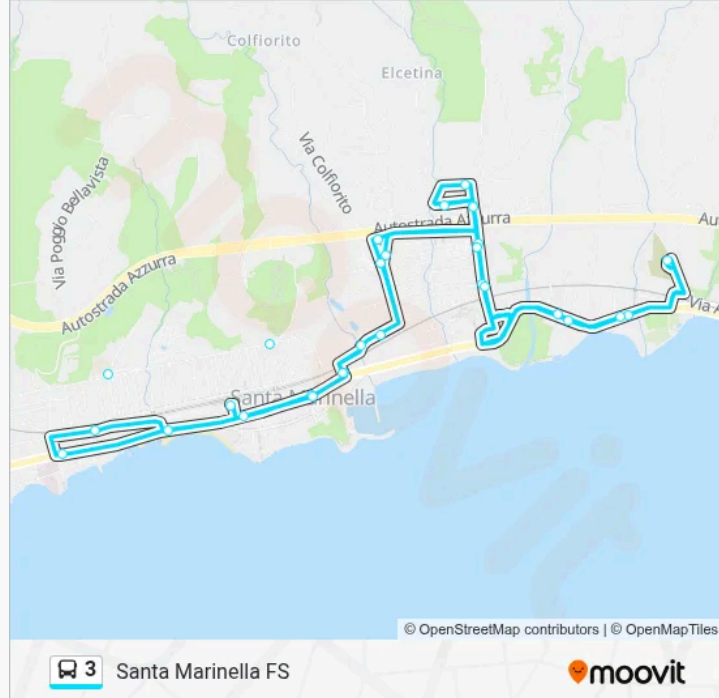

Informazioni sulla linea bus 3

Direzione: Santa Marinella FS

Fermate: 36

Durata del tragitto: 30 min

La linea in sintesi:

Taramasso

Lazio - Valdambriani

S. Marinella | Via Aurelia Via Rucellai

S. Marinella | Via Aurelia Via Mantegna

Cimitero

S. Marinella | Via Aurelia Via Mantegna

S. Marinella | Via Aurelia Via Raffaello

Fiori - Viole

Fiori - Gladioli

Valdambrini

Gioventù

Vignacce - Scaletta

Due Ottobre

S. Marinella | Piazza Civitavecchia

S. Marinella | Stazione FS

Direzione: Grottini

23 fermate

[VISUALIZZA GLI ORARI DELLA LINEA](#)

Santa Marinella FS

Municipio

S. Marinella | Via Aurelia Via Gramsci

S. Marinella | Via Aurelia Via Rucellai

S. Marinella | Piazza Civitavecchia

Vignacce - Scaletta

Valdambrini - Toscana

Lazio

Fiori - Sterlie