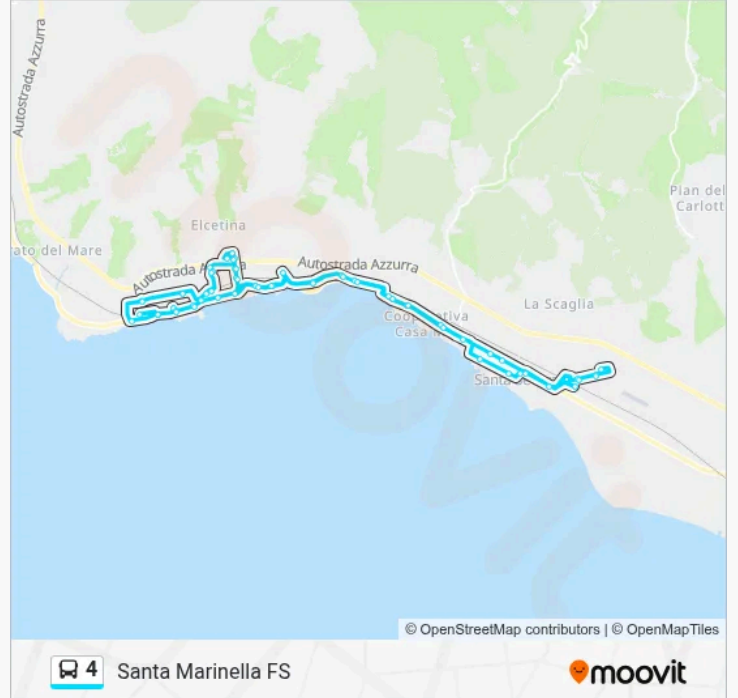

Lucina - Adige

S. Marinella | Via Aurelia (Centro Pio X)

S. Marinella | Via Aurelia (Spiaggia Toscana)

Ristorante Vecchia Aurelia

Aurelia Vecchia

Aurelia Vecchia - Vite

S. Marinella | Via Aurelia Via Mantegna

S. Marinella | Via Aurelia Via Raffaello

Fiori - Viole

Fiori - Gladioli

Taramasso

Lazio - Valdambriani

Vignacce - Scaletta

S. Marinella | Stazione FS

S. Marinella | Via Aurelia Via Roma

Valdambrini

S. Marinella | Via Aurelia Via Tulipani

Due Ottobre

Gioventù

S. Marinella | Via Aurelia Via Rucellai

S. Marinella | Piazza Civitavecchia

Santa Marinella, La Passeggiata

Orari, mappe e fermate della linea bus 4 disponibili in un PDF su [moovitapp.com](https://www.moovitapp.com). Usa App Moovit per ottenere tempi di attesa reali, orari di tutte le altre linee o indicazioni passo-passo per muoverti con i mezzi pubblici a Rome and Lazio.