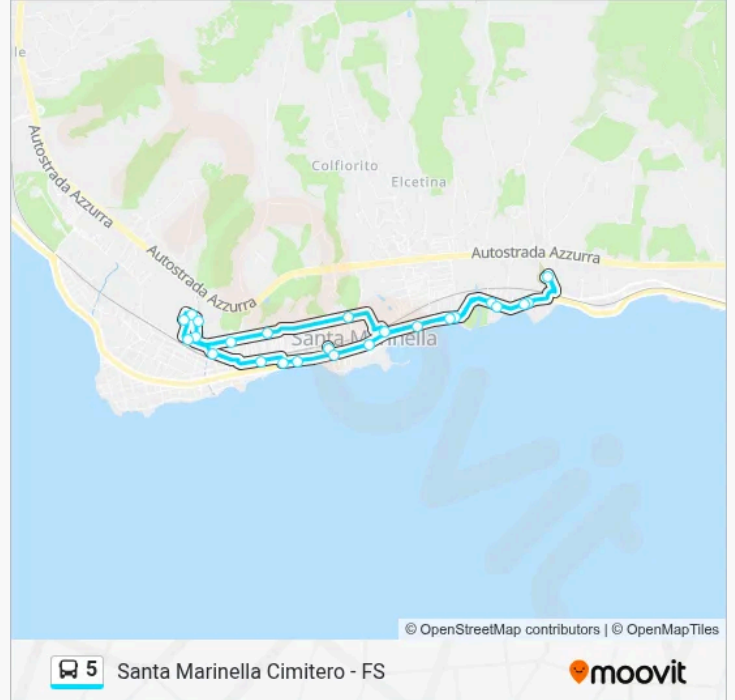

Usa Moovit per trovare le fermate della linea bus 5 più vicine a te e scoprire quando passerà il prossimo mezzo della linea bus 5

**Direzione: Santa Marinella Cimitero - FS**

25 fermate

[VISUALIZZA GLI ORARI DELLA LINEA](#)

**Direzione:** Santa Marinella Cimitero - FS

**Fermate:** 25

**Durata del tragitto:** 28 min

**La linea in sintesi:**

Municipio

Giuliani

S. Marinella | Via Aurelia Via Rucellai

Santa Marinella FS

### Direzione: Santa Marinella FS

19 fermate

[VISUALIZZA GLI ORARI DELLA LINEA](#)

Santa Marinella FS

Municipio

S. Marinella | Via Aurelia Via Rucellai

S. Marinella | Stazione FS

S. Marinella | Piazza Civitavecchia

S. Marinella | Via Aurelia Via Raffaello

S. Marinella | Via Aurelia Via Mantegna

Cimitero

**Orari della linea bus 5**

Orari di partenza verso Santa Marinella FS - Cimitero:

lunedì	08:20
martedì	08:20
mercoledì	08:20
giovedì	08:20
venerdì	08:20
sabato	08:20
domenica	Non in Servizio