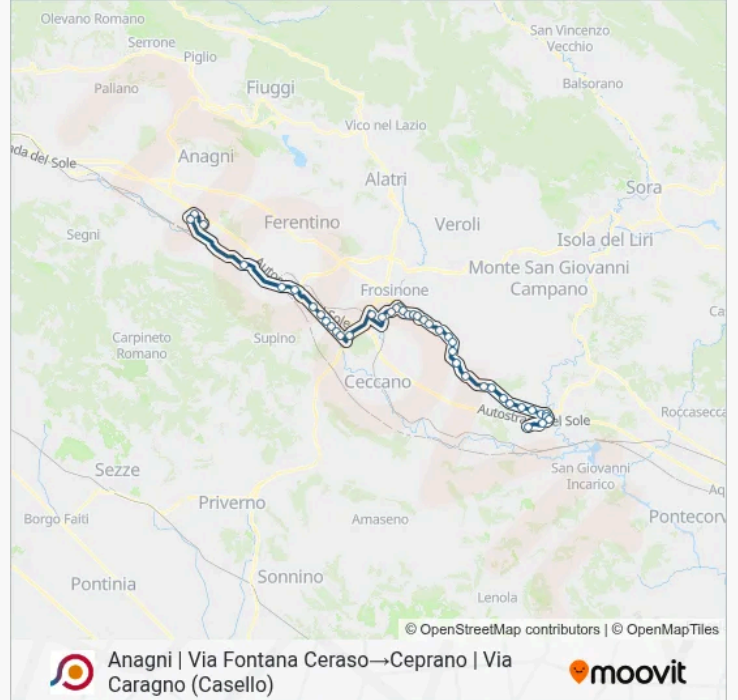

Ripi | Via Casilina Via Porroni

Ripi | Via Casilina Via Sabatino

Ripi | Bivio Casilina

Pofi | Via Casilina Via Colle Ceraso

Pofi | Via Casilina Via Colle Lisi

Ceprano | Via Casilina (Km 100)

Ceprano | Sfratti

Ceprano | Via Casilina Via Cese

Ceprano | Via Casilina Via Ripi

Ceprano | Via Casilina Via Serole

Ceprano | Via Casilina Via Campidoglio

Ceprano | Via Campidoglio Via San Manno

Ceprano | Via Moro Via Campidoglio

Ceprano | Via Caragno Protezione Civile

Ceprano | Via Caragno (Casello)

Orari, mappe e fermate della linea bus COTRAL disponibili in un PDF su moovitapp.com. Usa App Moovit per ottenere tempi di attesa reali, orari di tutte le altre linee o indicazioni passo-passo per muoverti con i mezzi pubblici a Rome and Lazio.