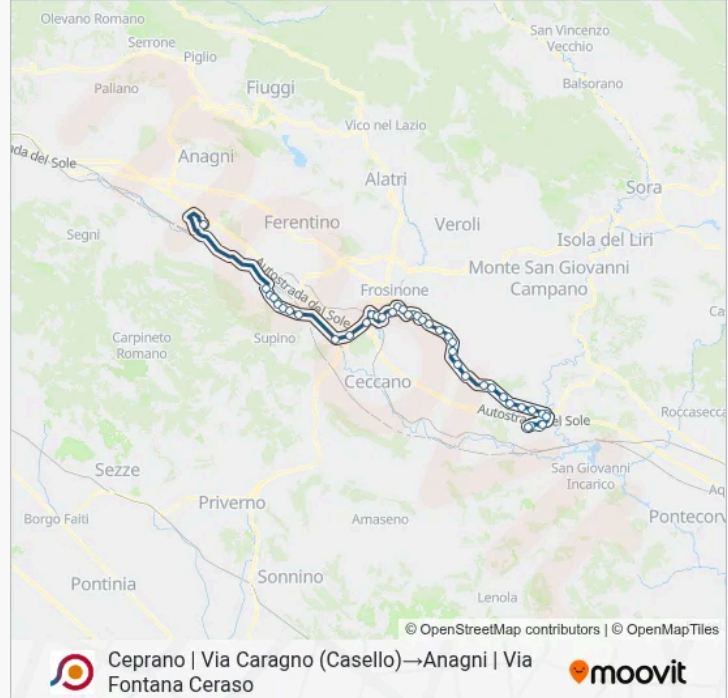

Direzione: Ceprano | Via Caragno (Casello)→Anagni | Via Fontana Ceraso

41 fermate

[VISUALIZZA GLI ORARI DELLA LINEA](#)

Ceprano | Via Caragno (Casello)
Ceprano (Via Caragno)
Ceprano | Via Caragno Protezione Civile
Ceprano | Via Campidoglio Via San Manno
Ceprano | Via Casilina Via Campidoglio
Ceprano | Via Casilina Via Serole
Ceprano | Via Casilina Via Ripi
Ceprano | Via Casilina Via Cese
Ceprano | Sfratti
Ceprano | Via Casilina (Km 100)
Pofi | Via Casilina Via Colle Lisi
Pofi | Via Casilina Via Colle Ceraso
Ripi | Bivio Via Casilina
Ripi | Via Casilina Via Sabatino
Ripi | Via Casilina Via Porrone
Ripi | Zona Industriale Casilina
Torrice | Via Casilina Via Prata
Torrice | Sant'Antonio
Torrice | S. Filippo

Frosinone | Viale America Latina Via Vignali

Frosinone | Via Puccini

Frosinone | Via Mascagni

Frosinone | Piazza Pertini

Frosinone | Via Monti Lepini (Casello)

Ceccano | Via Monti Lepini Via Morolense

Patrica | Tomacella

Supino | Via Morolense Via Mole

Supino | Via Morolense Via Cona Popolo

Supino | Via Morolense Via Sant'Anna

Morolo | Contrada Sassone

Morolo | Via Del Tagliato

Morolo | Madonna Del Piano

Morolo | Cimitero

Anagni | Via Fontana Ceraso

Orari, mappe e fermate della linea bus COTRAL disponibili in un PDF su moovitapp.com. Usa App Moovit per ottenere tempi di attesa reali, orari di tutte le altre linee o indicazioni passo-passo per muoverti con i mezzi pubblici a Rome and Lazio.