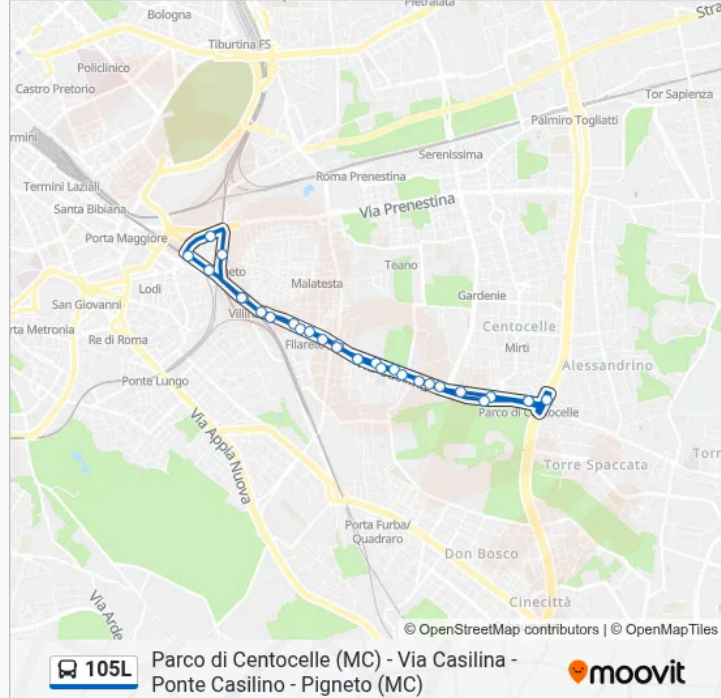

 **Linea 105L**

Parco di Centocelle (MC) - Via Casilina - Ponte Casilino - Pigneto (MC)

Scarica L'App

La linea bus 105L Parco di Centocelle (MC) - Via Casilina - Ponte Casilino - Pigneto (MC) ha una destinazione. Durante la settimana è operativa:

(1) Parco Di Centocelle (Mc): 06:00-20:00

Usa Moovit per trovare le fermate della linea bus 105L più vicine a te e scoprire quando passerà il prossimo mezzo della linea bus 105L

Direzione: Parco Di Centocelle (Mc)

Informazioni sulla linea bus 105L

Direzione: Parco Di Centocelle (Mc)

Fermate: 28

Durata del tragitto: 50 min

La linea in sintesi:

Casilina/Tor Pignattara

Casilina/Salomone

Casilina/Berardi

Casilina/Pierozzi

Casilina/Balzani

Casilina/Tor De' Schiavi

Parco Di Centocelle (Mc)

Parco Di Centocelle (Mc)

Orari, mappe e fermate della linea bus 105L disponibili in un PDF su moovitapp.com. Usa App Moovit per ottenere tempi di attesa reali, orari di tutte le altre linee o indicazioni passo-passo per muoverti con i mezzi pubblici a Rome and Lazio.