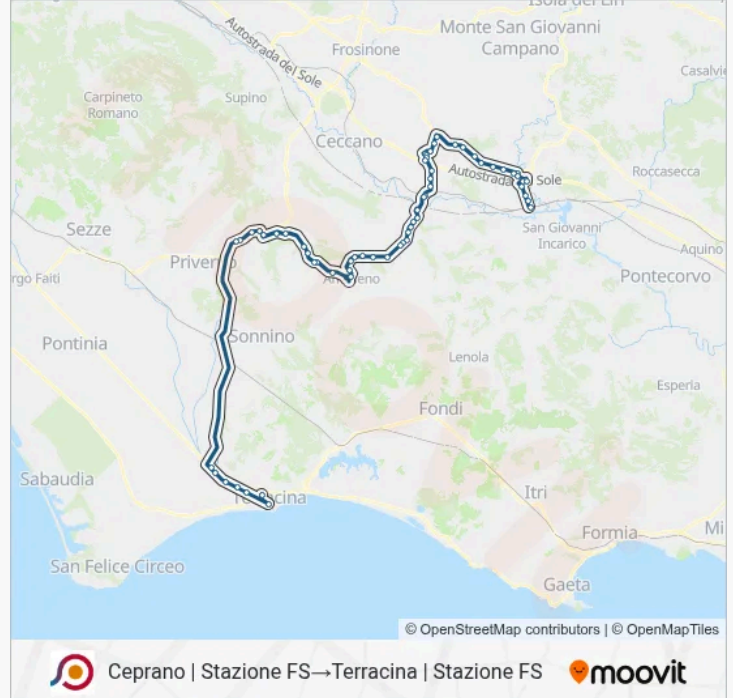

Amaseno | Via Farneti

Amaseno | Via Gugliette Via Prati La Cesa

Amaseno | Via Gugliette (Km 12)

Prossedi | Via Vallefratta Via Mole

Prossedi | Via Vallefratta (Km 5)

Prossedi | Via Vallefratta Via Pisterzo

Prossedi | Via Vallefratta (S. M. Ponte)

Prossedi | Via Vallefratta (Porera)

Prossedi | Via Monti Lepini Via Marittima

Prossedi | Via Monti Lepini (Porera)

Priverno | Via Monti Lepini (Km 23)

Priverno | Via Monti Lepini (Mezzagosto)