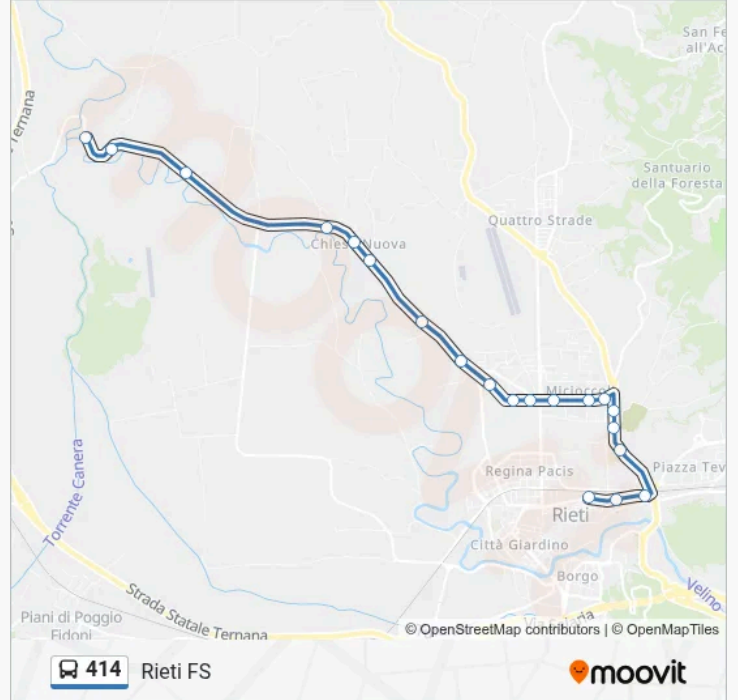

Itg / Polo Univesitario

Morrone - Porta D'Arce

Orari della linea bus 414

Orari di partenza verso Rieti FS:

lunedì	08:10-14:20
martedì	08:10-14:20
mercoledì	08:10-14:20
giovedì	08:10-14:20
venerdì	08:10-14:20
sabato	08:10-14:20
domenica	Non in Servizio

Informazioni sulla linea bus 414

Direzione: Rieti FS

Fermate: 20

Durata del tragitto: 21 min

La linea in sintesi:

Morrone - Ricci

Rieti | Stazione FS

Orari, mappe e fermate della linea bus 414 disponibili in un PDF su moovitapp.com. Usa App Moovit per ottenere tempi di attesa reali, orari di tutte le altre linee o indicazioni passo-passo per muoverti con i mezzi pubblici a Rome and Lazio.

© 2026 Moovit - Tutti i diritti riservati