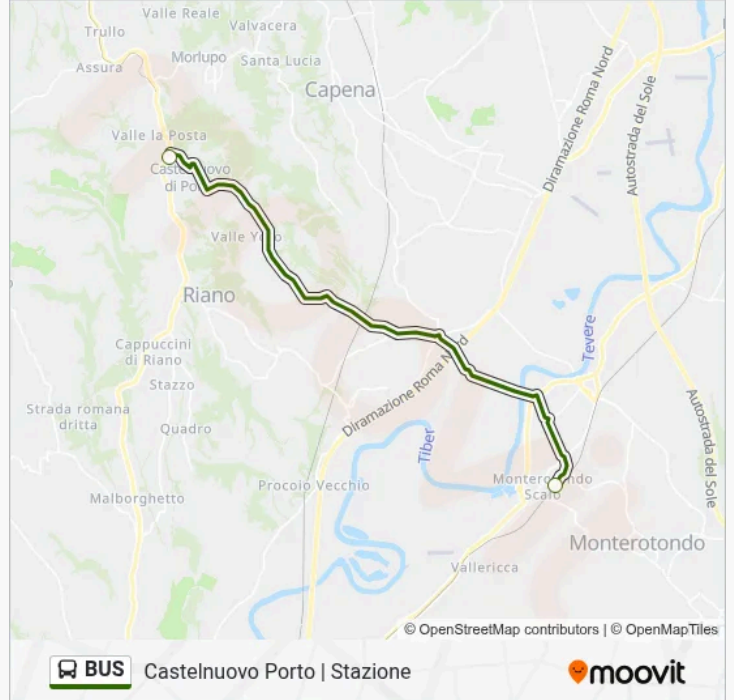

Usa Moovit per trovare le fermate della linea bus BUS più vicine a te e scoprire quando passerà il prossimo mezzo della linea bus BUS

**Direzione: Castelnuovo Porto | Stazione**

2 fermate

[VISUALIZZA GLI ORARI DELLA LINEA](#)

Monterotondo | Stazione FS

Castelnuovo Porto | Stazione

### Orari della linea bus BUS

Orari di partenza verso Castelnuovo Porto | Stazione:

lunedì	07:05-20:15
martedì	07:05-20:15
mercoledì	07:05-20:15
giovedì	07:05-20:15
venerdì	07:05-20:15
sabato	07:05-20:15
domenica	07:05-20:15

### Informazioni sulla linea bus BUS

**Direzione:** Castelnuovo Porto | Stazione

**Fermate:** 2

**Durata del tragitto:** 30 min

**La linea in sintesi:**

**Direzione: Roma | Saxa Rubra (Arrivi)**

2 fermate

[VISUALIZZA GLI ORARI DELLA LINEA](#)