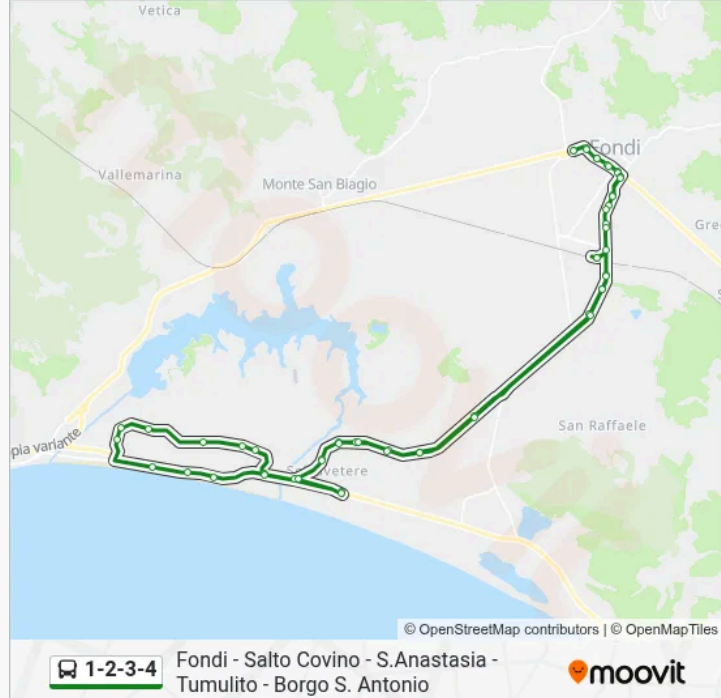

Fondi | Via Sperlonga Via Rezzola

Fondi - Sperlonga FS

Fondi | Via Stazione Viale Piemonte

Via Della Stazione, 238

Fondi | Via Stazione Via Toscana

Fondi - P.za Martiri Delle Foibe

Fondi, V. Stazione Inc. V. Cimarosa

Fondi | Corso Italia Via Pico

Via Appia Nuova, 22

Fondi | Via Chiesa

Fondi | Via Sauro

Fondi | Ospedale San Giovanni

**Direzione: B.go S. Antonio - Torre S. Anastasia -
Tumulito - Fondi FS**

44 fermate

[VISUALIZZA GLI ORARI DELLA LINEA](#)