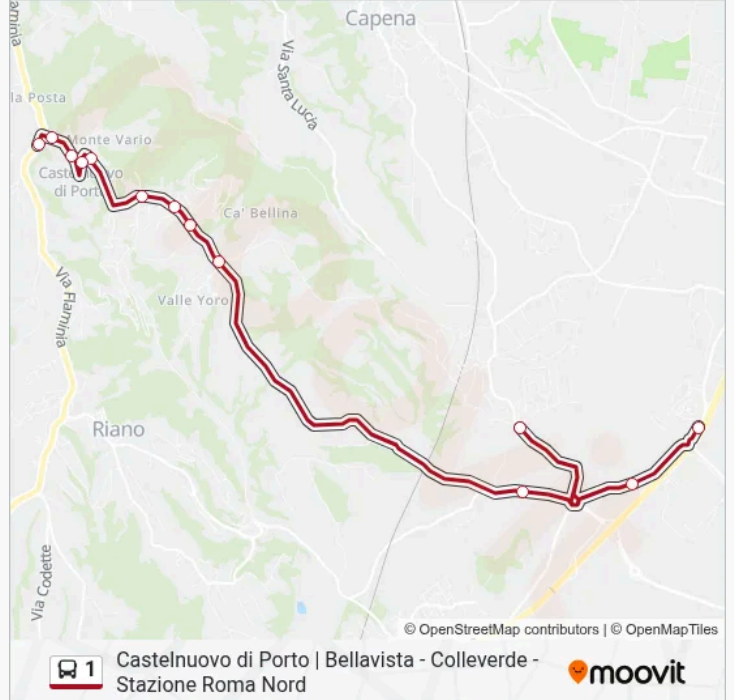

Direzione: Girardi - Bellavista

13 fermate

[VISUALIZZA GLI ORARI DELLA LINEA](#)

Castelnuovo Porto | Stazione
Roma - Cimitero
Castelnuovo Porto | Via Roma
Montefiore - Gloria
Via Montefiore (Parcheggio)
Via Montefiore, 20
Via Montefiore, 71
Montefiore - Gabbiani
Valle Yoro / Vallelunga
Montefiore - Monte Tufello
Colleverde
Castelnuovo Porto | Via Tiberina (Km 13)
Castelnuovo Di Porto | Girardi

Orari della linea bus 1

Orari di partenza verso Girardi - Bellavista:

lunedì	06:45-20:05
martedì	06:45-20:05
mercoledì	06:45-20:05
giovedì	06:45-20:05
venerdì	06:45-20:05
sabato	06:45-20:05
domenica	Non in Servizio

Informazioni sulla linea bus 1

Direzione: Girardi - Bellavista

Fermate: 13

Durata del tragitto: 20 min

La linea in sintesi:

Direzione: Castelnuovo Di Porto - Stazione

17 fermate

[VISUALIZZA GLI ORARI DELLA LINEA](#)