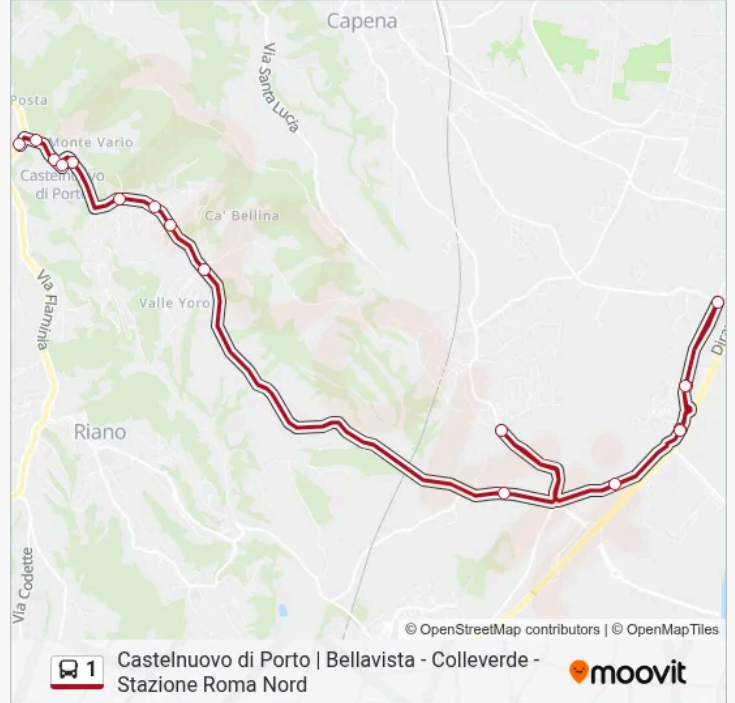

Informazioni sulla linea bus 1

Direzione: Girardi - Bellavista

Fermate: 13

Durata del tragitto: 20 min

La linea in sintesi:

Direzione: Castelnuovo Di Porto - Stazione

17 fermate

[VISUALIZZA GLI ORARI DELLA LINEA](#)

Orari della linea bus 1

Orari di partenza verso Castelnuovo Di Porto -
 Stazione:

lunedì	06:05-19:35
martedì	06:05-19:35
mercoledì	06:05-19:35
giovedì	06:05-19:35
venerdì	06:05-19:35
sabato	06:05-19:35
domenica	Non in Servizio

Informazioni sulla linea bus 1

Direzione: Castelnuovo Di Porto - Stazione

Fermate: 17

Durata del tragitto: 20 min

La linea in sintesi:

Orari, mappe e fermate della linea bus 1 disponibili in un PDF su moovitapp.com. Usa App Moovit per ottenere tempi di attesa reali, orari di tutte le altre linee o indicazioni passo-passo per muoverti con i mezzi pubblici a Rome and Lazio.