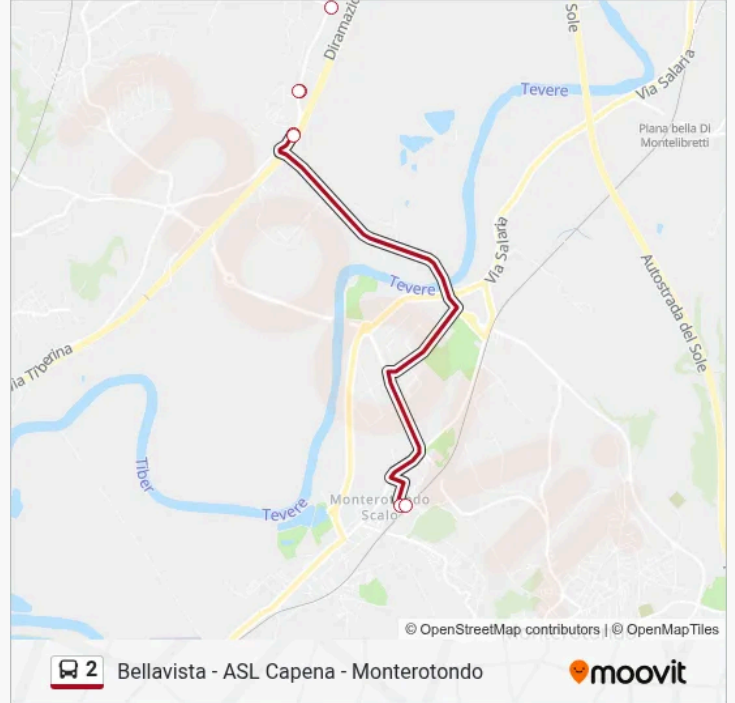

Usa Moovit per trovare le fermate della linea bus 2 più vicine a te e scoprire quando passerà il prossimo mezzo della linea bus 2

Direzione: Castelnuovo Di Porto | Girardi

8 fermate

[VISUALIZZA GLI ORARI DELLA LINEA](#)

Informazioni sulla linea bus 2

Direzione: Castelnuovo Di Porto | Girardi

Fermate: 8

Durata del tragitto: 30 min

La linea in sintesi:

Direzione: Monterotondo | Stazione FS

7 fermate

[VISUALIZZA GLI ORARI DELLA LINEA](#)

Orari di partenza verso Monterotondo | Stazione FS:

lunedì	07:10-17:00
martedì	07:10-17:00
mercoledì	07:10-17:00
giovedì	07:10-17:00
venerdì	07:10-17:00
sabato	07:10-17:00
domenica	Non in Servizio

Informazioni sulla linea bus 2

Direzione: Monterotondo | Stazione FS

Fermate: 7

Durata del tragitto: 30 min

La linea in sintesi:

Orari, mappe e fermate della linea bus 2 disponibili in un PDF su moovitapp.com. Usa App Moovit per ottenere tempi di attesa reali, orari di tutte le altre linee o indicazioni passo-passo per muoverti con i mezzi pubblici a Rome and Lazio.