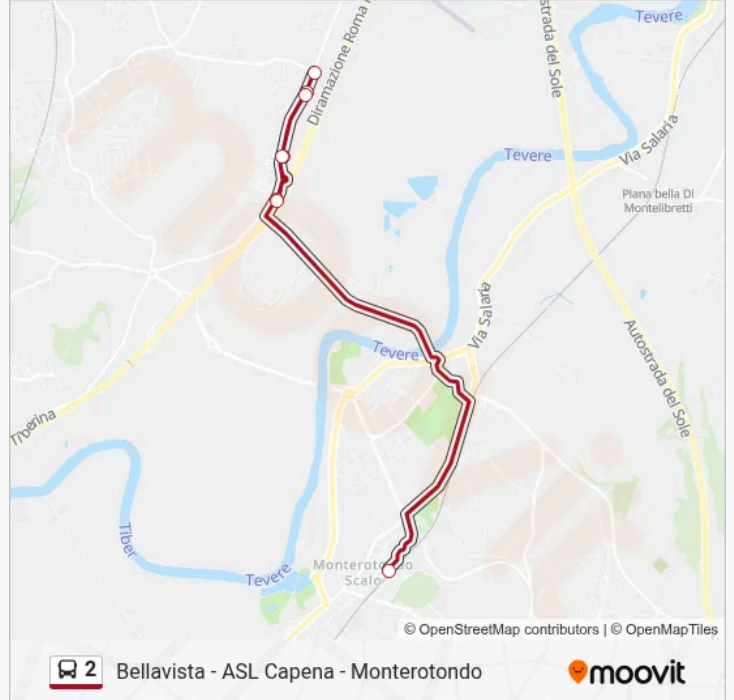

Usa Moovit per trovare le fermate della linea bus 2 più vicine a te e scoprire quando passerà il prossimo mezzo della linea bus 2

Direzione: Castelnuovo Di Porto | Girardi

8 fermate

[VISUALIZZA GLI ORARI DELLA LINEA](#)

Monterotondo | Stazione FS

Castelnuovo Di Porto | Girardi

Capena | Via Tiberina Km 15

Capena | Via Tiberina (Ponte Storto)

Capena | Asl

Capena | Via Tiberina (Ponte Storto)

Capena | Girardi

Castelnuovo Di Porto | Girardi

Orari della linea bus 2

Orari di partenza verso Castelnuovo Di Porto | Girardi:

lunedì	09:25-17:30
martedì	09:25-17:30
mercoledì	09:25-17:30
giovedì	09:25-17:30
venerdì	09:25-17:30
sabato	09:25-17:30
domenica	Non in Servizio

Informazioni sulla linea bus 2

Direzione: Castelnuovo Di Porto | Girardi

Fermate: 8

Durata del tragitto: 30 min

La linea in sintesi:

Direzione: Monterotondo | Stazione FS

7 fermate

[VISUALIZZA GLI ORARI DELLA LINEA](#)