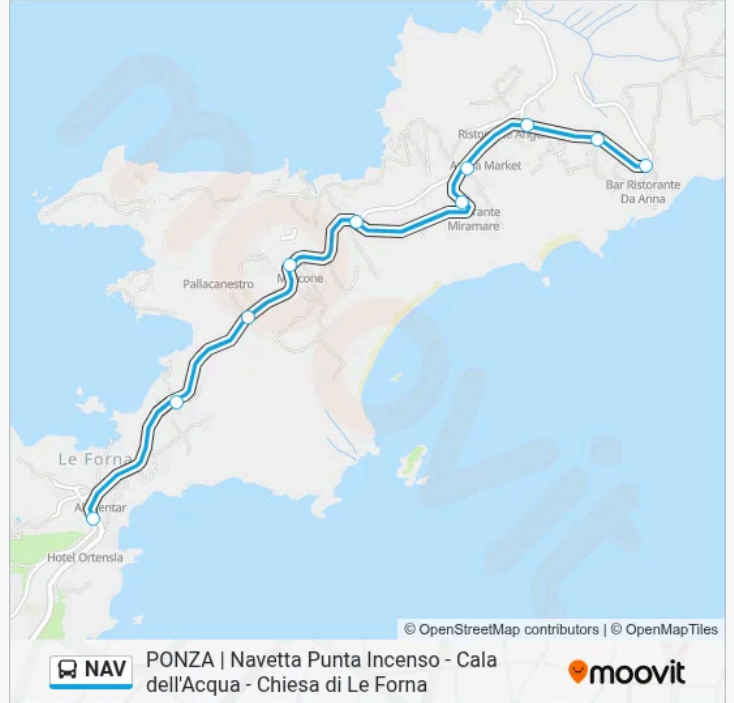

La linea bus NAV PONZA | Navetta Punta Incenso - Cala dell'Acqua - Chiesa di Le Forna ha una destinazione. Durante la settimana è operativa:

(1) Chiesa: 09:00-20:00

Usa Moovit per trovare le fermate della linea bus NAV più vicine a te e scoprire quando passerà il prossimo mezzo della linea bus NAV

**Direzione: Chiesa**

10 fermate

[VISUALIZZA GLI ORARI DELLA LINEA](#)

Le Forna/Punta Incenso  
Salita Falcone  
Cala Fonte  
Le Forna  
Via Provinciale Le Forna 76  
Le Forna  
La Piana  
Cala Dell'Acqua  
Le Forna  
La Chiesa

**Informazioni sulla linea bus NAV**

**Direzione:** Chiesa

**Fermate:** 10

**Durata del tragitto:** 5 min

**La linea in sintesi:**

Orari, mappe e fermate della linea bus NAV disponibili in un PDF su [moovitapp.com](https://moovitapp.com). Usa App Moovit per ottenere tempi di attesa reali, orari di tutte le altre linee o indicazioni passo-passo per muoverti con i mezzi pubblici a Rome and Lazio.