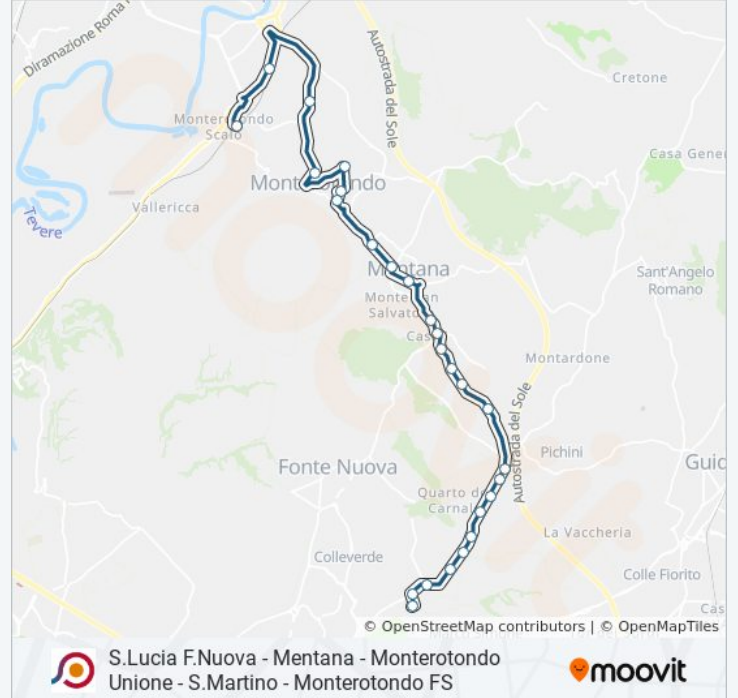

**Direzione: Guidonia | Marco Simone Via Tacito→Monterotondo | Stazione FS**

29 fermate

[VISUALIZZA GLI ORARI DELLA LINEA](#)

Guidonia | Marco Simone Vecchio  
Guidonia | Via Palombarese Via Tacito  
Fonte Nuova | Via Palombarese Via Santa Lucia  
Fonte Nuova | Via Palombarese Via Liguria  
Fonte Nuova | Santa Lucia  
Fonte Nuova | Via Palombarese Via Molise  
Fonte Nuova | Via Palombarese Via Ponza  
Fonte Nuova | Via Palombarese Via Basilicata  
Fonte Nuova | Via Palombarese Via Trentina  
Fonte Nuova | Via Palombarese Via Molette  
Mentana | Via Molette Via Ulivi  
Mentana | Via Molette Via Monte Soldato  
Mentana | Via Molette  
Mentana | Via Molette Via Valle Chiara  
Mentana | Via Molette (Casali)  
Mentana | Via Nomentana Via Menotti  
Mentana | Via G.Spontini 57  
Mentana | Via Monteverdi 51  
Mentana | Via Reatina 77

### Informazioni sulla linea bus COTRAL

**Direzione:** Guidonia | Marco Simone Via Tacito→Monterotondo | Stazione FS

**Fermate:** 29

**Durata del tragitto:** 35 min

**La linea in sintesi:**

Mentana | Via Amendola Via Reatina

Mentana | Via Amendola Via Monte Pizzuto

Monterotondo | Via Corsica

Monterotondo | Via Mazzini

Monterotondo | Via Unione Via Piave

Monterotondo | Piazza S. M. Grazie

Monterotondo | San Martino

Monterotondo | Via Salaria Via Torricelli

Monterotondo | Via Aldo Moro

Monterotondo | Stazione FS

Orari, mappe e fermate della linea bus COTRAL disponibili in un PDF su [moovitapp.com](https://moovitapp.com). Usa [App Moovit](#) per ottenere tempi di attesa reali, orari di tutte le altre linee o indicazioni passo-passo per muoverti con i mezzi pubblici a Roma e Lazio.