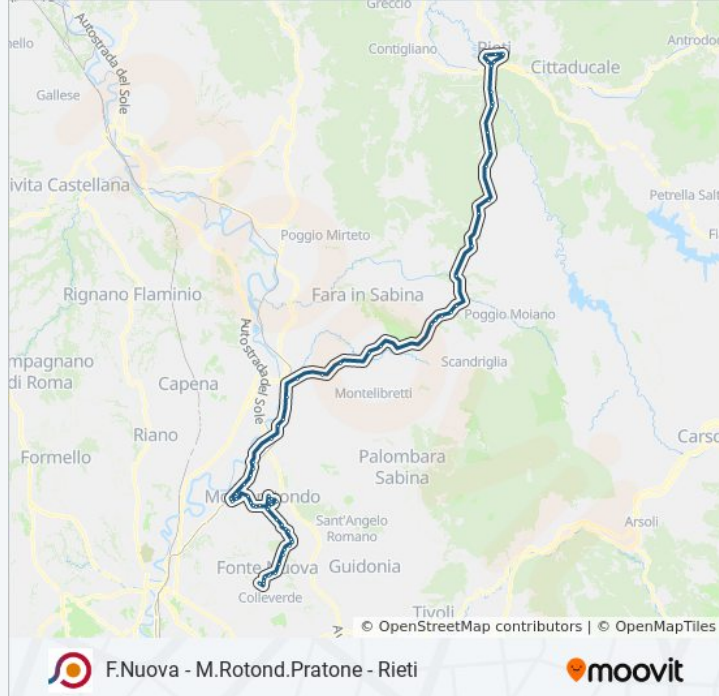

Usa Moovit per trovare le fermate della linea bus COTRAL più vicine a te e scoprire quando passerà il prossimo mezzo della linea bus COTRAL

**Direzione: Fonte Nuova | Valle Dei Corsi→Rieti |
Via Sasseti Via Salaria**

Monterotondo | Via Salaria Ponte Grillo

Monterotondo | Via Salaria (Osteria Grillo)

Montelibretti | Via Salaria Via Girasoli

Montelibretti | Via Salaria Via Montebello

Montelibretti | Via Salaria (Km 33)

Fara Sabina | Via Salaria (Passo Corese)

Montelibretti | Borgo Santa Maria

Fara Sabina | Via Salaria Via Crescenzi

Fara Sabina | Campo Maggiore

Poggio Nativo | Via Salaria Via Archipiglione

Poggio Nativo | Via Salaria (Km 51)

Poggio Nativo | Via Salaria Via Scalette

Scandriglia | Massacci

Poggio Moiano | Via Salaria (Osteria Nuova)

Poggio S. Lorenzo | Ponte Buita

Poggio S. Lorenzo | Via Salaria Via Casette

Torricella | Ornaro

Torricella | Via Salaria Via Salaria Vecchia