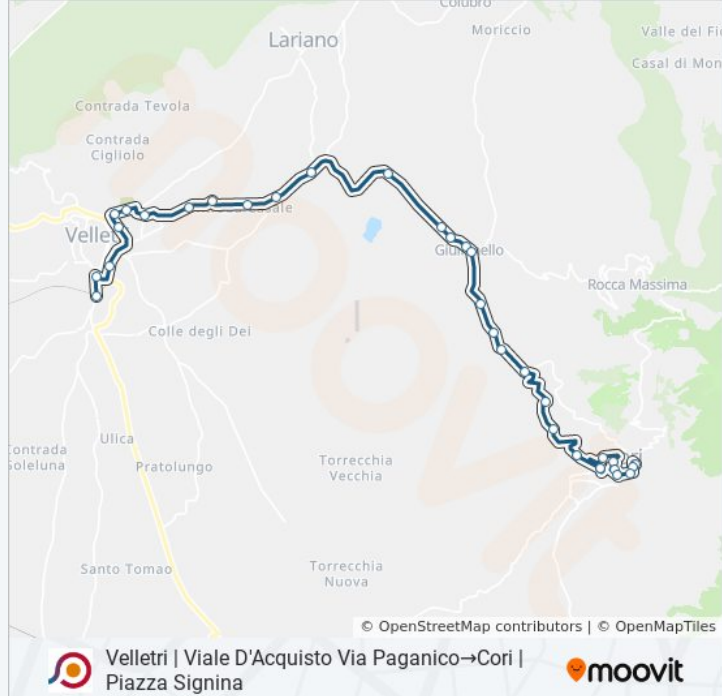

Velletri | Viale Volsci Via Mammuccari

Velletri | Via Lata - Viale Dei Volsci

Velletri | Cimitero

Velletri | Via Ariana - Via Di Cori

Velletri | Via Cori, 54

Velletri | Via Cori Via Ricci

Lariano | Via Cori Via Via Centogocce

Fermate: 33

Durata del tragitto: 50 min

La linea in sintesi:

Cori | Via Velletri (Colle Illirio)

Cori | Via Velletri Via San Nicola

Cori Velletri /Colle S. Pietro

Cori | Via Roma Via Capo Mole

Cori | Via Roma (Fettuccia)

Cori | Via Roma Via Annunziata

Cori | Via Roma Via Annunziata

Cori | Circonvallazione Gramsci

Cori | Via Don Minzoni Via Goldoni

Cori | Ospedale Di Comunità

Cori | Piazza Leone XIII

Cori | Via Lavoratori

Cori | Piazza Signina

Cori | Piazza Signina

Orari, mappe e fermate della linea bus COTRAL disponibili in un PDF su moovitapp.com. Usa [App Moovit](#) per ottenere tempi di attesa reali, orari di tutte le altre linee o indicazioni passo-passo per muoverti con i mezzi pubblici a Roma e Lazio.