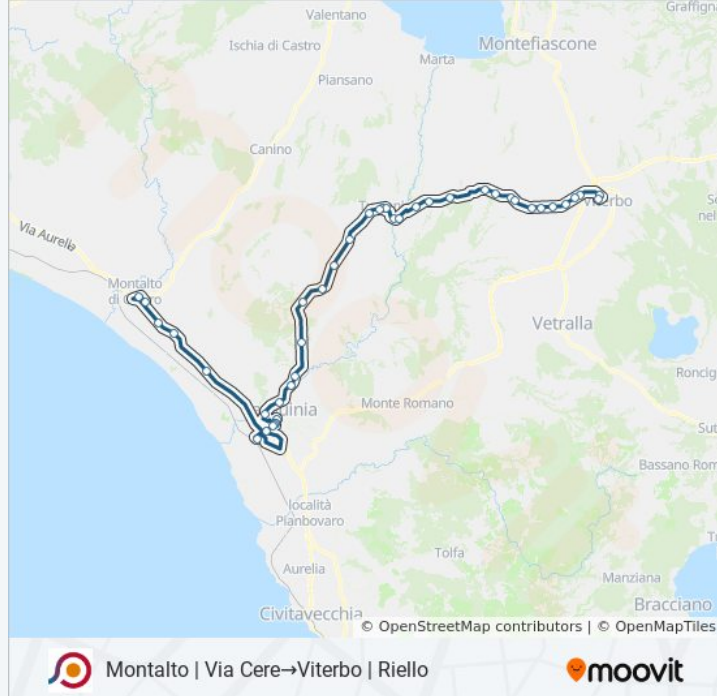

Usa Moovit per trovare le fermate della linea bus COTRAL più vicine a te e scoprire quando passerà il prossimo mezzo della linea bus COTRAL

Direzione: Montalto | Via Cere→Viterbo | Riello

40 fermate

[VISUALIZZA GLI ORARI DELLA LINEA](#)

Direzione: Montalto | Via Cere→Viterbo | Riello

Fermate: 40

Durata del tragitto: 90 min

La linea in sintesi:

Tuscania | Piazza Montezemolo

Tuscania | Via Tarquinia Via Verona

Tuscania Rio Frecciaro

Tuscania | Ponte Marta

Viterbo | Via Tuscanese Str. Lemme

Viterbo | Via Tuscanese (Km 8)

Viterbo | Via Tuscanese Str. Monterazzano

Viterbo | Via Tuscanese (Km 6)

Viterbo | Zona Industriale Monterazzano

Viterbo | Via Tuscanese Str. Barigello

Viterbo | Bagni

Viterbo | Aeroporto

Viterbo | Strada Tuscanese (Università)

Viterbo | Riello

Orari, mappe e fermate della linea bus COTRAL disponibili in un PDF su moovitapp.com. Usa [App Moovit](https://moovitapp.com) per ottenere tempi di attesa reali, orari di tutte le altre linee o indicazioni passo-passo per muoverti con i mezzi pubblici a Roma e Lazio.