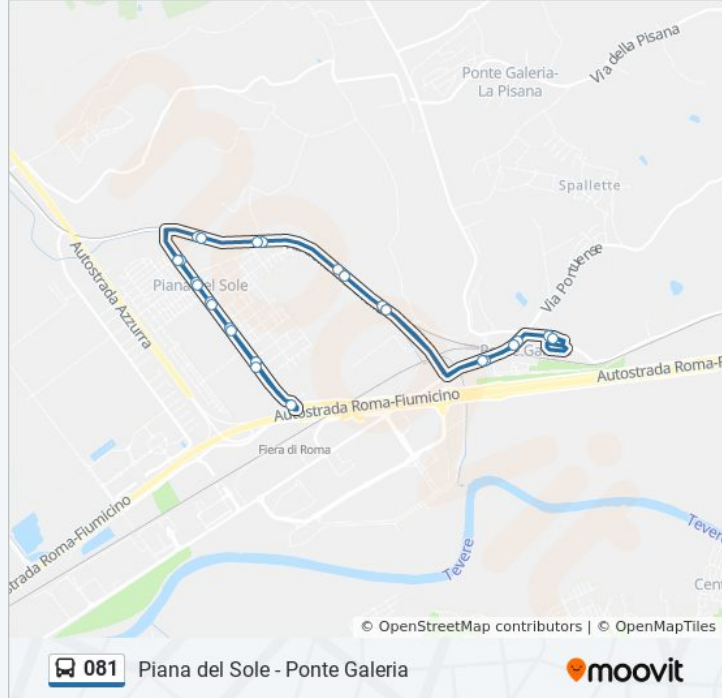

Direzione: Sabbadino/Fiera Di Roma (FI1)

26 fermate

[VISUALIZZA GLI ORARI DELLA LINEA](#)

Sabbadino/Fiera Di Roma
Sabbadino/Villoresi
Sabbadino/Montemarzino
Sabbadino/Occimiano
Sabbadino/Volpeglino
Muratella/Sabbadino
Muratella/Pescina Gagliarda
Muratella/Zendrini
Muratella/Casal Rinaldi
Portuense/Ponte Galeria (FI1)
Portuense/Magliana
Magliana/Civico 1338
Magliana/Civico 1338
Portuense/Domus De Maria
Portuense/Ponte Galeria (FI1)
Muratella/Casal Rinaldi
Muratella/Zendrini
Muratella/Pescina Gagliarda
Muratella/Sabbadino
Sabbadino/Volpeglino
Sabbadino/Occimiano

Informazioni sulla linea bus 081

Direzione: Sabbadino/Fiera Di Roma (FI1)

Fermate: 26

Durata del tragitto: 68 min

La linea in sintesi:

- Sabbadino/Montemarzino
- Sabbadino/Villoresi
- Sabbadino/Gambasca
- Sabbadino/Fiera Di Roma
- Sabbadino/Fiera Di Roma

Orari, mappe e fermate della linea bus 081 disponibili in un PDF su moovitapp.com. Usa [App Moovit](#) per ottenere tempi di attesa reali, orari di tutte le altre linee o indicazioni passo-passo per muoverti con i mezzi pubblici a Roma e Lazio.