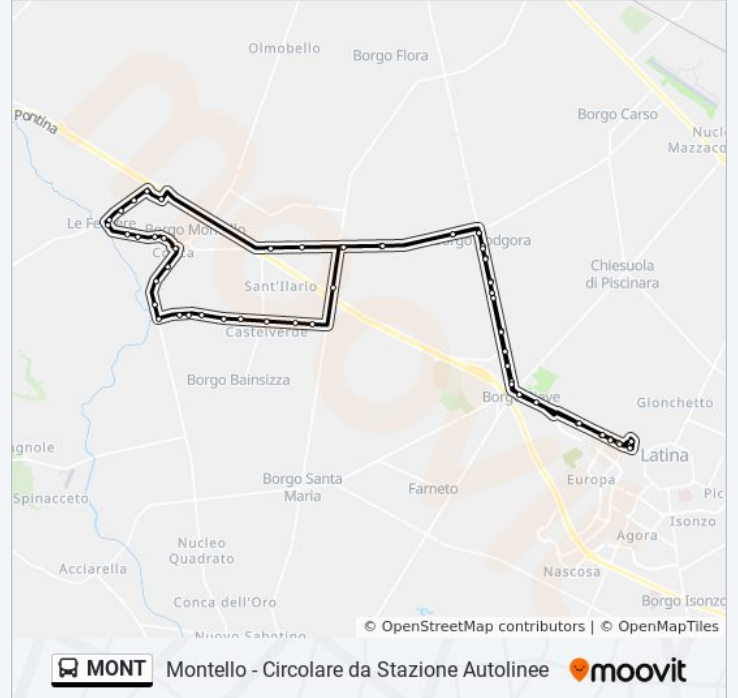

**Direzione: Autolinee Latina**

62 fermate

[VISUALIZZA GLI ORARI DELLA LINEA](#)

- Latina | Terminal Bus
- Romagnoli - Autolinee
- Romagnoli - Adda
- Latina | Via Romagnoli
- Piave - Secchia
- Latina | Via Piave Via Scriva
- Latina | Borgo Piave
- Acque Alte - Salvemini
- Acque Alte 153
- Acque Alte - Traversa
- Acque Alte - Ipermercato
- Latina | Str. Acque Alte Str. Cava
- Acque Alte - Pasteur
- Acque Alte - Spallanzani
- Latina | Borgo Podgora
- Podgora 144
- Conca
- Conca - Torre Asturia
- Conca 44
- Conca - Pontina
- Fossetto

Acque Alte - Spallanzani

Acque Alte - Pasteur

Latina | Str. Acque Alte Str. Cava

Acque Alte - Caseificio

Acque Alte - Traversa

Latina | Str. Acque Alte Str. Acqua Bianca

Acque Alte

Latina | Borgo Piave

Piave - Tirso

Latina | Via Piave Via Scriva

Piave - Isarco

Latina | Via Romagnoli

Romagnoli - Adige

Latina | Terminal Bus

Orari, mappe e fermate della linea bus MONT disponibili in un PDF su [moovitapp.com](https://moovitapp.com). Usa [App Moovit](#) per ottenere tempi di attesa reali, orari di tutte le altre linee o indicazioni passo-passo per muoverti con i mezzi pubblici a Roma e Lazio.