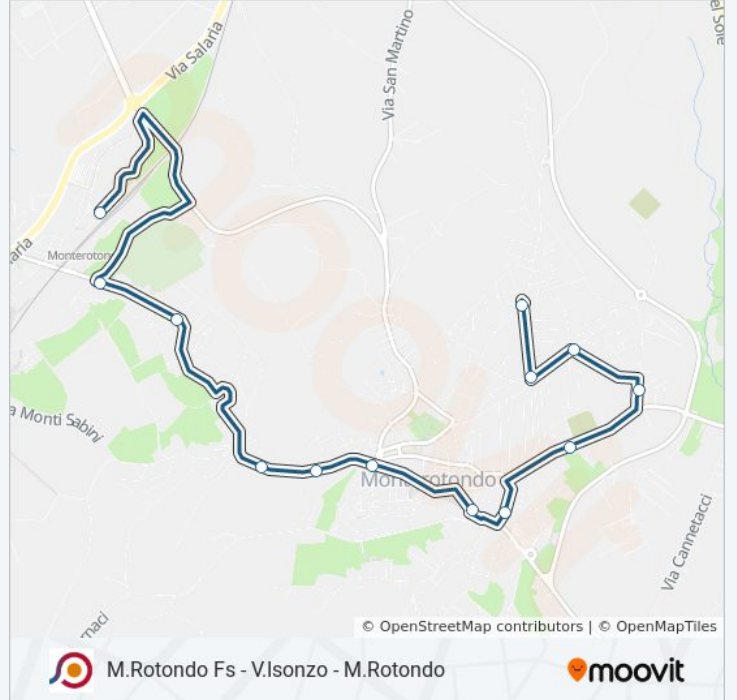

Usa Moovit per trovare le fermate della linea bus COTRAL più vicine a te e scoprire quando passerà il prossimo mezzo della linea bus COTRAL

**Direzione: Monterotondo | Stazione  
FS→Monterotondo | Via Unione (Stadio)**

Monterotondo | Piazza Libertà

Monterotondo | Ospedale Ss. Gonfalone

Monterotondo | Via Corsica

Monterotondo | Cimitero

Monterotondo | Via Isonzo

Monterotondo | Via Pompili Via Piave

Monterotondo | Via Unione (Stadio)

**Orari della linea bus COTRAL**

Orari di partenza verso Monterotondo | Stazione  
FS→Monterotondo | Via Unione (Stadio):

lunedì	18:00
martedì	18:00
mercoledì	18:00
giovedì	Non in Servizio
venerdì	Non in Servizio
sabato	Non in Servizio
domenica	Non in Servizio

**Informazioni sulla linea bus COTRAL**

**Direzione:** Monterotondo | Stazione  
FS→Monterotondo | Via Unione (Stadio)

**Fermate:** 12

**Durata del tragitto:** 20 min

**La linea in sintesi:**

Orari, mappe e fermate della linea bus COTRAL disponibili in un PDF su [moovitapp.com](https://moovitapp.com). Usa [App Moovit](#) per ottenere tempi di attesa reali, orari di tutte le altre linee o indicazioni passo-passo per muoverti con i mezzi pubblici a Roma e Lazio.