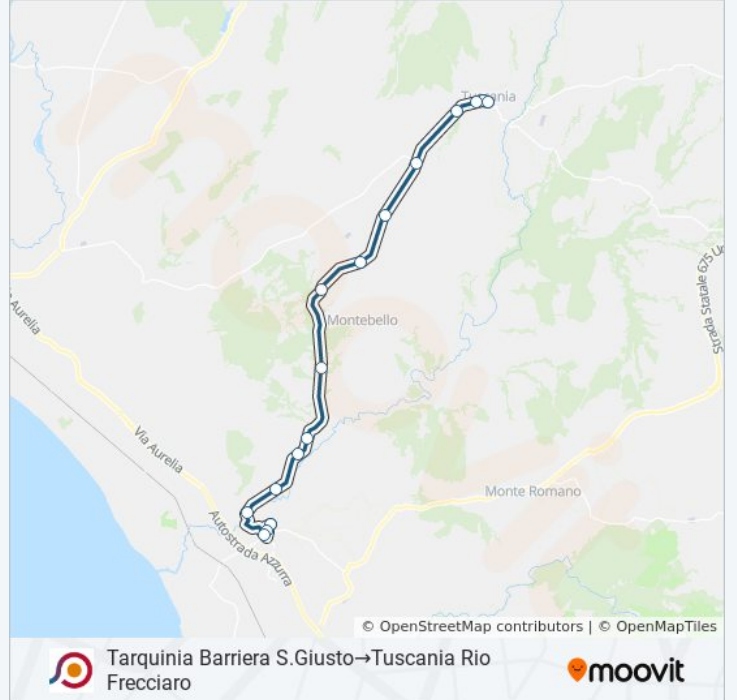

Tarquinia Barriera S.Giusto→Tuscania Rio Frecciario

[Scarica L'App](#)

La linea bus COTRAL Tarquinia Barriera S.Giusto→Tuscania Rio Frecciario ha una destinazione. Durante la settimana è operativa:

(1) Tarquinia Barriera S.Giusto→Tuscania Rio Frecciario: 13:00

Usa Moovit per trovare le fermate della linea bus COTRAL più vicine a te e scoprire quando passerà il prossimo mezzo della linea bus COTRAL

**Direzione: Tarquinia Barriera
S.Giusto→Tuscania Rio Frecciario**

Orari della linea bus COTRAL

Orari di partenza verso Tarquinia Barriera
S.Giusto→Tuscania Rio Frecciario:

lunedì	13:00
martedì	13:00
mercoledì	13:00
giovedì	13:45
venerdì	13:45
sabato	13:45
domenica	Non in Servizio

Informazioni sulla linea bus COTRAL

Direzione: Tarquinia Barriera S.Giusto→Tuscania
Rio Frecciario

Fermate: 16

Durata del tragitto: 30 min

La linea in sintesi:

Orari, mappe e fermate della linea bus COTRAL disponibili in un PDF su moovitapp.com. Usa [App Moovit](#) per ottenere tempi di attesa reali, orari di tutte le altre linee o indicazioni passo-passo per muoverti con i mezzi pubblici a Roma e Lazio.