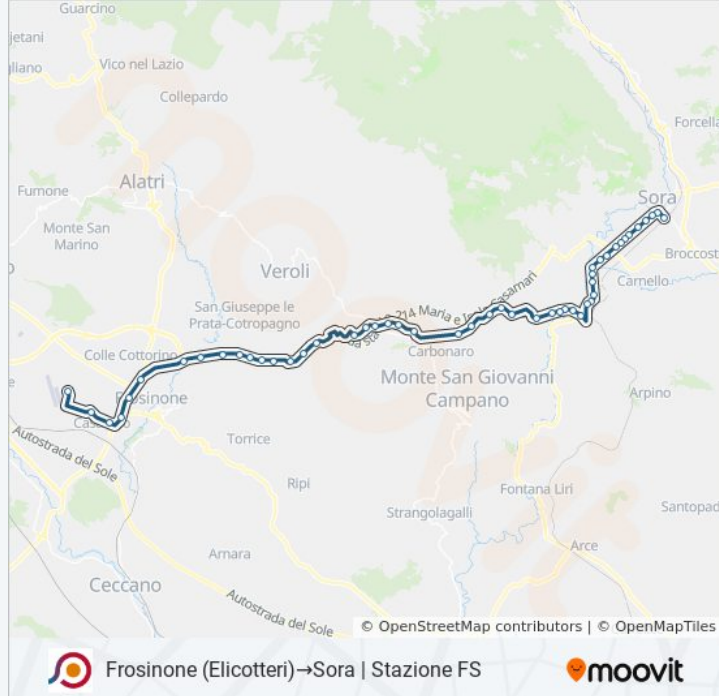

Isola Liri | Via Roma Via Madonna Neve

Isola Liri | Via Roma Via Lungoliri Pirandello

Isola Liri | Via Roma Via Granciara

Isola Liri | Largo Bottaro

Isola Liri | Largo Tavernanova

Isola Liri | Via Tavernanova Via Cataldi

Isola Liri | Via Borgonuovo Via Carnello

Isola Liri | Via Borgonuovo Via Panzacchi

Isola Liri | Via Borgonuovo Via Campo Grilli

Sora | Borgo San Domenico

Sora | Viale San Domenico (Cartiera)

Sora | Viale San Domenico Via Ponte Olmo

Sora | Viale San Domenico Via Vicenne

Sora | Viale San Domenico Via Tofaro

Sora | Santa Rosalia

Sora | Viale San Domenico Via Santa Rosalia

Sora | Viale San Domenico (Liceo)

Sora | Via Napoli Via Costantinopoli

Sora | Piazza Garibaldi

Sora | Via Lungoliri Simoncelli

Sora | Stazione FS

pubblici a Roma e Lazio.

[Scopri Moovit](#) • [Soluzioni MaaS](#) • [Paesi disponibili](#) • [Mooviter Community](#)

© 2024 Moovit - Tutti i diritti riservati