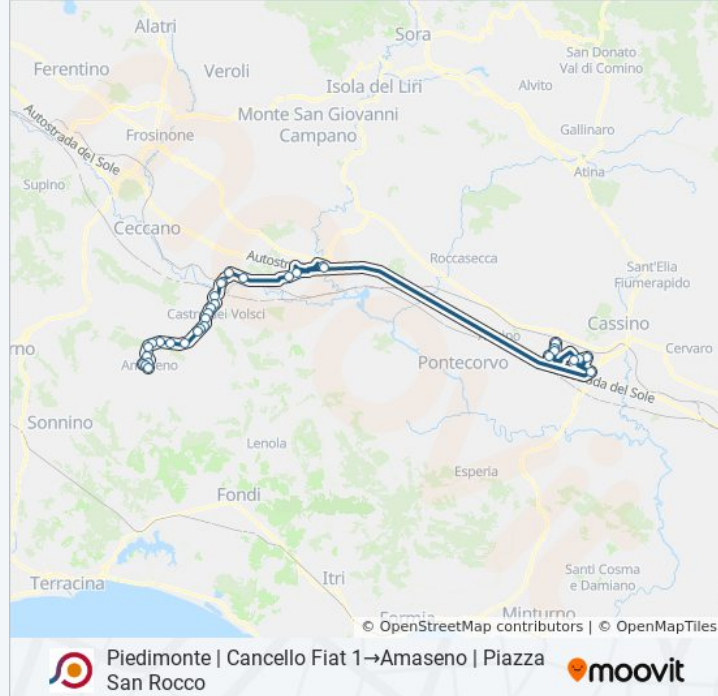

Castro | Via Gugliette Via Valle Amore

Castro | Via Gugliette (Km 2)

Castro | Via Gugliette (Km 3)

Amaseno | Via Vallefratta (Km 4)

Amaseno | Via Vallefratta (Km 5)

Amaseno | Via Vallefratta Via Nazzano

Amaseno | Cimitero

Amaseno | Contrada Valle Martina

Amaseno | Via Vallefratta Via Prati

Amaseno | Via Don Sturzo Via Gugliette

Amaseno | Via Don Sturzo Via Moro

Amaseno | Piazza San Rocco

Orari, mappe e fermate della linea bus COTRAL disponibili in un PDF su moovitapp.com. Usa [App Moovit](https://moovitapp.com) per ottenere tempi di attesa reali, orari di tutte le altre linee o indicazioni passo-passo per muoverti con i mezzi pubblici a Roma e Lazio.