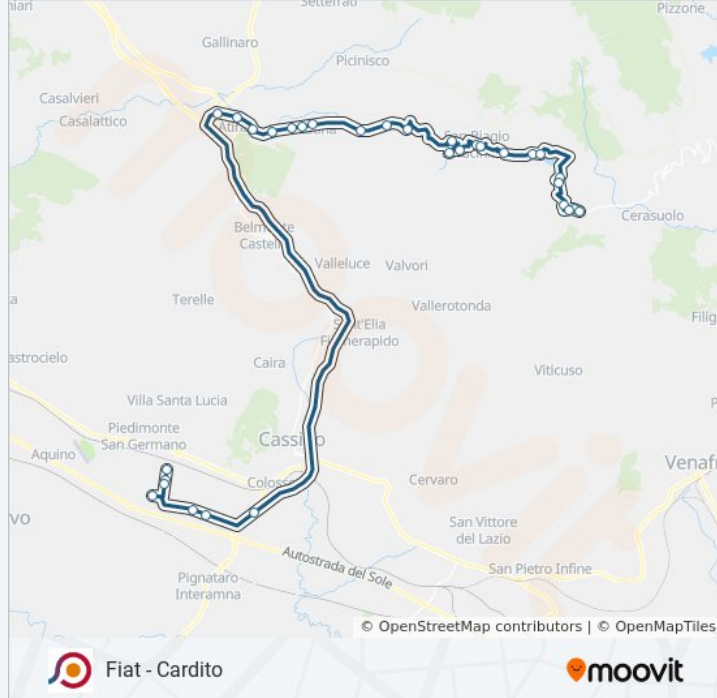

Villa Latina | Via Roma Str. Ponte Capone

Villa Latina | Via Vandra Via Picinisco

Villa Latina | Valle Grande

Villa Latina | Via Vandra (Km 27)

Picinisco | San Giuseppe

Picinisco | Liscia

San Biagio | Raimella

Informazioni sulla linea bus COTRAL

Direzione: Piedimonte | Cannello Fiat
1→Vallerotonda | Capolinea Via Vandra

Fermate: 30

Durata del tragitto: 63 min

La linea in sintesi:

San Biagio | Via Pero Dell'Orso

San Biagio | Via Vandra, 115

San Biagio | Radicosa

San Biagio | Pratola

San Biagio | Pratola

Vallerotonda | La Selva

Vallerotonda | Via Vandra Via Selva

Vallerotonda | Cardito

Vallerotonda | Cerrogrosso

Vallerotonda | Pagliaccio

Vallerotonda | Capolinea Via Vandra

Orari, mappe e fermate della linea bus COTRAL disponibili in un PDF su moovitapp.com. Usa [App Moovit](#) per ottenere tempi di attesa reali, orari di tutte le altre linee o indicazioni passo-passo per muoverti con i mezzi pubblici a Roma e Lazio.