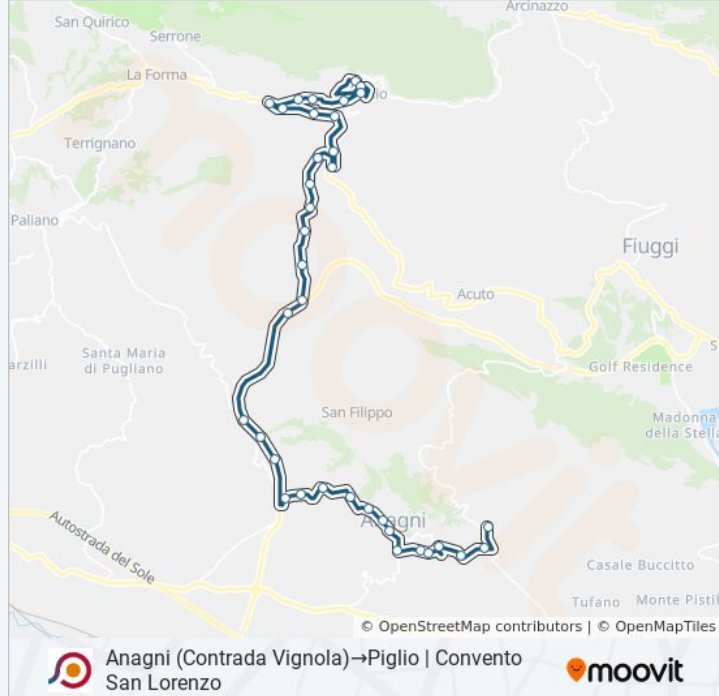

Direzione: Anagni (Contrada Vignola)→Piglio | Convento San Lorenzo

36 fermate

[VISUALIZZA GLI ORARI DELLA LINEA](#)

Anagni (Contrada Vignola)
Anagni | Via Acuto Via Muraglione
Anagni (Liceo D. Alighieri)
Anagni | Ospedale
Anagni | Via Acuto Via Santa Cecilia
Anagni , V B.go S. Francesco
Anagni , Porta S. Francesco
Anagni | Via Spizzone
Anagni | Viale Regina Margherita
Anagni | Via Cerere Navicella Via Consolazione
Anagni | Via Cerere Navicella (Km 3)
Anagni | Via Cerere Navicella Viale Matteotti
Anagni | Via Cerere Navicella Via Badia
Anagni | Via Cerere Navicella Via Anticolana
Anagni | Via Anticolana (Km 4)
Anagni | Bivio S. Filippo Torrice
Anagni | Via Anticolana Via Paliano
Anagni | Via Anticolana (Km 8)
Piglio | Via Vadoscuro Via Anticolana

Informazioni sulla linea bus COTRAL

Direzione: Anagni (Contrada Vignola)→Piglio | Convento San Lorenzo

Fermate: 36

Durata del tragitto: 44 min

La linea in sintesi:

Piglio | Via Vadoscuro (Km 3)

Piglio | Contrada Casalotto

Piglio | Contrada Monticchio

Piglio | Contrada Vadoscuro

Piglio | Tagliano

Piglio | Via Vadoscuro Via Prenestina

Piglio | Via Prenestina (Km 41)

Piglio | Via Prenestina (San Rocco)

Piglio | Cimitero

Piglio | Via Prenestina (Ponte)

Piglio | Via Prenestina Via Arcinazzo

Piglio | Contrada San Giovanni

Piglio | Contrada Carcassano

Piglio | Contrada Cava

Piglio | Piazza 1° Maggio

Piglio | Via Piagge Via S. Antonio Borgo

Piglio | Convento San Lorenzo