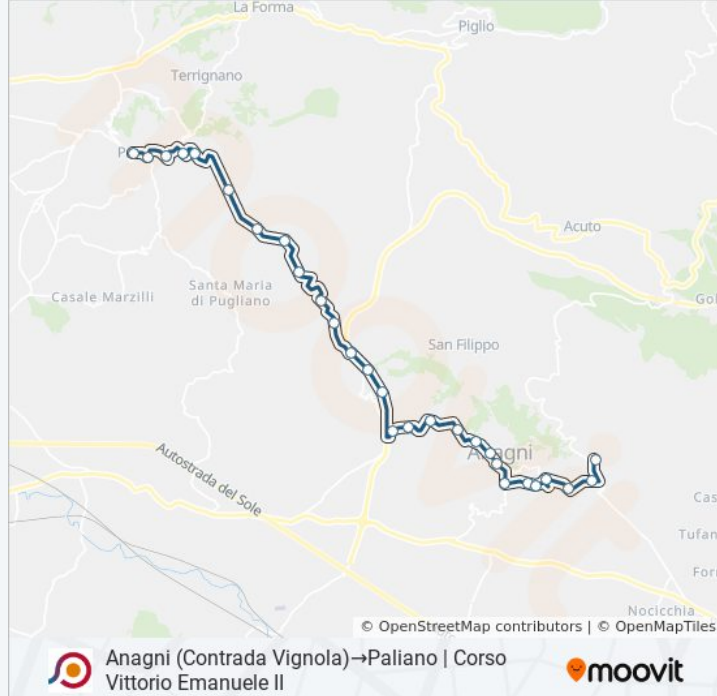

## Anagni (Contrada Vignola)→Paliano | Corso Vittorio Emanuele II

Scarica L'App

La linea bus COTRAL Anagni (Contrada Vignola)→Paliano | Corso Vittorio Emanuele II ha una destinazione. Durante la settimana è operativa:

### Direzione: Anagni (Contrada Vignola)→Paliano | Corso Vittorio Emanuele II

28 fermate

[VISUALIZZA GLI ORARI DELLA LINEA](#)

- Anagni (Contrada Vignola)
- Anagni | Via Acuto Via Muraglione
- Anagni (Liceo D. Alighieri)
- Anagni | Ospedale
- Anagni | Via Acuto Via Santa Cecilia
- Anagni , V B.go S. Francesco
- Anagni , Porta S. Francesco
- Anagni | Via Spizzone
- Anagni | Viale Regina Margherita
- Anagni | Via Cerere Navicella Via Consolazione
- Anagni | Via Cerere Navicella (Km 3)
- Anagni | Via Cerere Navicella Viale Matteotti
- Anagni | Via Cerere Navicella Via Badia
- Anagni | Via Cerere Navicella Via Anticolana
- Anagni | Via Anticolana (Km 4)
- Anagni | Bivio S. Filippo Torrice
- Anagni | Via Anticolana Via Paliano
- Anagni | Via Paliano Via Prati
- Anagni | Via Paliano (Km 4)

### Informazioni sulla linea bus COTRAL

**Direzione:** Anagni (Contrada Vignola)→Paliano | Corso Vittorio Emanuele II

**Fermate:** 28

**Durata del tragitto:** 35 min

**La linea in sintesi:**

Anagni | Via Paliano (Gloria)

Paliano | Corso Vittorio Emanuele II

Orari, mappe e fermate della linea bus COTRAL disponibili in un PDF su [moovitapp.com](https://moovitapp.com). Usa [App Moovit](#) per ottenere tempi di attesa reali, orari di tutte le altre linee o indicazioni passo-passo per muoverti con i mezzi pubblici a Roma e Lazio.