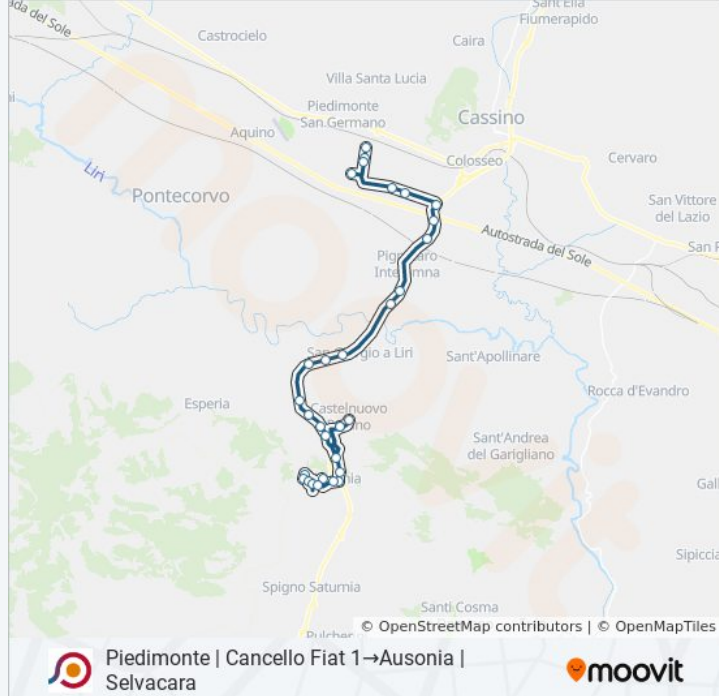

Usa Moovit per trovare le fermate della linea bus COTRAL più vicine a te e scoprire quando passerà il prossimo mezzo della linea bus COTRAL

Direzione: Piedimonte | Cannello Fiat 1 → Ausonia | Selvacara

Informazioni sulla linea bus COTRAL

Direzione: Piedimonte | Cannello Fiat 1 → Ausonia | Selvacara

Fermate: 31

Durata del tragitto: 44 min

La linea in sintesi:

Castelnuovo Parano | Terra-Pimpinelli

Castelnuovo Parano | Casali

Castelnuovo Parano | Terra-Pimpinelli

Ausonia | Via Dante

Ausonia | Via Selvacava Vico Bellini

Ausonia | Via Selvacava Via Orfanotrofio

Ausonia | Cimitero

Ausonia | Via Selvacara Str. Cerquelle

Ausonia | Via Selvacara Via Margherita

Ausonia | Piazza Piccolino

Ausonia | Via Umberto

Ausonia | Selvacara

Orari, mappe e fermate della linea bus COTRAL disponibili in un PDF su moovitapp.com. Usa [App Moovit](#) per ottenere tempi di attesa reali, orari di tutte le altre linee o indicazioni passo-passo per muoverti con i mezzi pubblici a Roma e Lazio.