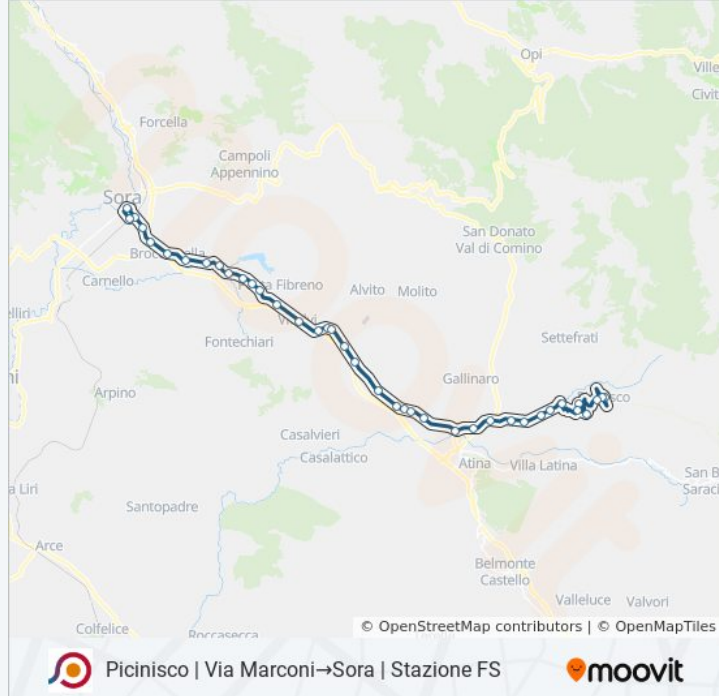

Direzione: Picinisco | Via Marconi→Sora | Stazione FS

Fermate: 39

Durata del tragitto: 41 min

La linea in sintesi:

Casalvieri | San Leonardo

Casalvieri | Via Vandra (Km 12)

Vicalvi | Via Vandra Via Stradone

Vicalvi | Via Vandra Via Piliero

Vicalvi | Via Vandra Via Roselli

Vicalvi | Contrada Delicata

Vicalvi | Via Vandra Via Maschiura

Posta F. | Via Camminate Via Cona

Posta F. | Via Camminate Str. Petunno

Posta F. | Via Camminate Str. Terra Orta

Posta F. | Via Vandra Via Fontechiari

Broccostella | Via Vandra Via Pesca

Broccostella | Ponte Tapino

Broccostella | Via Stella Via Vado Mola

Broccostella | Piazza Municipio

Sora | Via Sferracavallo Via Villa Carrara

Sora | Via Sferracavallo Via Corona

Sora | Stadio

Sora | Piazza Savona

Sora | Stazione FS

Orari, mappe e fermate della linea bus COTRAL disponibili in un PDF su moovitapp.com. Usa [App Moovit](https://moovitapp.com) per ottenere tempi di attesa reali, orari di tutte le altre linee o indicazioni passo-passo per muoverti con i mezzi pubblici a Roma e Lazio.