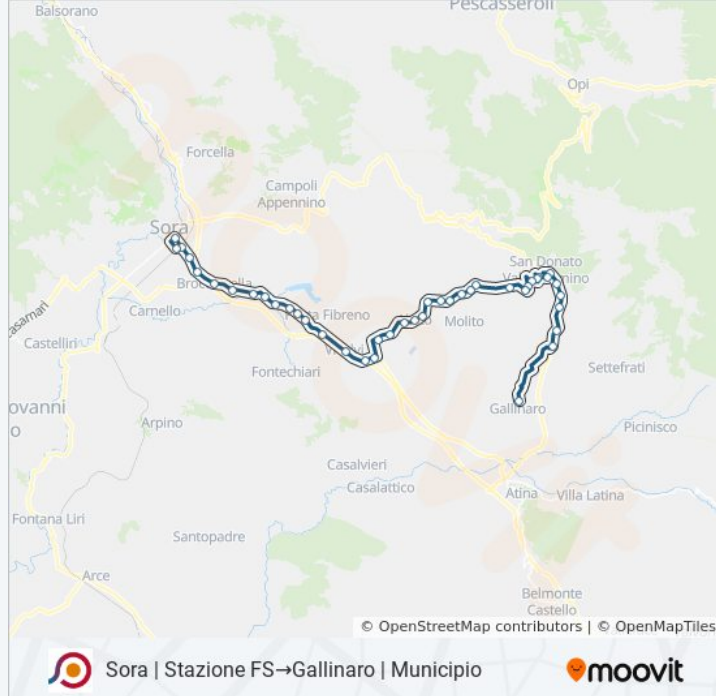

[VISUALIZZA GLI ORARI DELLA LINEA](#)

Sora | Stazione FS

Sora | Piazza Savona

Sora | Stadio

Sora | Via Sferracavallo Via Corona

Sora | Via Sferracavallo Via Villa Carrara

Broccostella | Piazza Municipio

Broccostella | Via Stella Via Vado Mola

Broccostella | Ponte Tapino

Broccostella | Via Vandra Via Pesca

Posta F. | Via Vandra Via Fontechiari

Posta F. | Via Camminate Str. Terra Orta

Posta F. | Via Camminate Str. Petunno

Posta F. | Via Camminate Via Cona

San Donato | Via Roma Via Macerino

San Donato | Via Roma Via Santa Maria

San Donato | Via Roma Via Pertini

San Donato | Piazza 4 Novembre

San Donato | Cimitero

San Donato | Valanziera

San Donato | Ponte Di Tolle

San Donato | Via Fondi Via San Paolo

Gallinaro | Via Forca Acero Via Settefrati

Gallinaro | Municipio

Orari, mappe e fermate della linea bus COTRAL disponibili in un PDF su moovitapp.com. Usa [App Moovit](https://moovitapp.com) per ottenere tempi di attesa reali, orari di tutte le altre linee o indicazioni passo-passo per muoverti con i mezzi pubblici a Roma e Lazio.