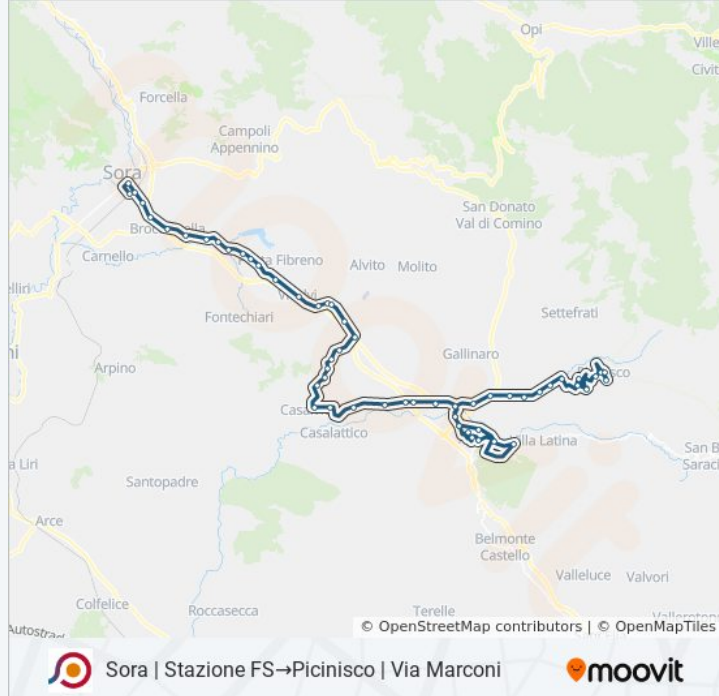

Casalvieri | San Leonardo

Casalvieri | Fallena

Casalvieri | Via Roselli, 1

Casalvieri | Via San Martino, 1

Casalvieri | Roselli

Casalvieri | Tirlo

Casalvieri | Viale Marconi

Casalvieri | Checle

Casalvieri | Giuntura

Atina | Via Settignano Via Casalattico

Atina | Via Settignano Via Forca Acero

Atina | Via Settignano Via Cicerone

Atina | Via Settignano Viale Cartiera

Atina | Corso Munazio Planco Viale Cartiera

Atina | Via Sanniti Via Case Melfa

Atina | Via Vandra Via Forca Acero

Atina | Via Vandra Via Canapine

Atina | Piãž Delle Piagge

Atina | Via Vandra Via Veduta

Atina | Piazza Garibaldi

Atina | Via Sferracavallo Via Virilassi

Atina | Via Sferracavallo Via Colle

Atina | Via Vandra Via Forca Acero

Atina | Via Sanniti Via Case Melfa

Atina | Via Gallinaro Via Ferriera

Atina | Via Ferriera Via San Giuliano

Atina | Via Picinisco Via Forca Acero

Atina | Via Picinisco Via Rosanisco

Atina | Via Picinisco Via Colle Rasoio

Picinisco | Mole Di Vito

Picinisco | Via Rosanisco (Km 3)

Picinisco | Via Rosanisco Via Borgo Castellani

Picinisco | Borgata Collepanico