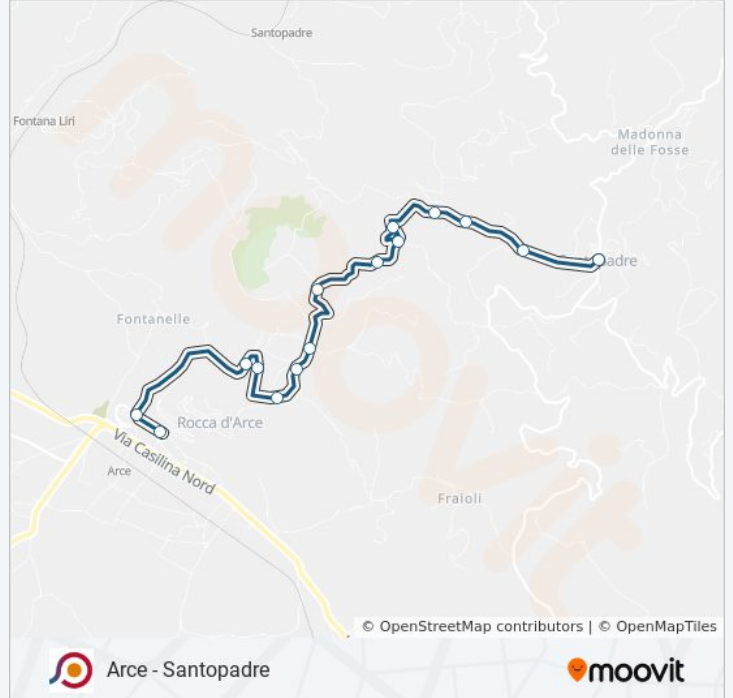

Informazioni sulla linea bus COTRAL

Direzione: Arce Bv (Via Magni)→Santopadre | Piazza Marconi

Fermate: 16

Durata del tragitto: 30 min

La linea in sintesi:

Direzione: Arce Bv (Via Marconi)→Santopadre | Piazza Marconi

15 fermate

[VISUALIZZA GLI ORARI DELLA LINEA](#)

Arce Bv (Via Marconi)
 Arce | Piazza Umberto I
 Rocca D'Arce | Via Fontana Basso Via Pazzo
 Rocca D'Arce | Fontana Dal Basso
 Rocca D'Arce | Madonna Di Paris
 Rocca D'Arce | Via Santa Lucia Via Pazzo
 Rocca D'Arce | Santa Lucia
 Rocca D'Arce | Via Collepizzuto Via Montenero
 Rocca D'Arce | Via Collepizzuto Via Campo
 Santopadre | Via Collepizzuto Via Campo Fico
 Santopadre | Collepizzuto
 Santopadre | Via Campo Fico Via Fontana Liri
 Santopadre | Campo Del Fico
 Santopadre | Via Don Corda Via Campo Fico
 Santopadre | Piazza Marconi

Orari della linea bus COTRAL

Orari di partenza verso Arce Bv (Via Marconi)→Santopadre | Piazza Marconi:

lunedì	10:05 - 17:15
martedì	10:05 - 17:15
mercoledì	10:05 - 17:15
giovedì	06:30 - 10:05
venerdì	06:30 - 10:05
sabato	10:05
domenica	Non in Servizio

Informazioni sulla linea bus COTRAL

Direzione: Arce Bv (Via Marconi)→Santopadre | Piazza Marconi

Fermate: 15

Durata del tragitto: 20 min

La linea in sintesi:

Orari, mappe e fermate della linea bus COTRAL disponibili in un PDF su moovitapp.com. Usa [App Moovit](#) per ottenere tempi di attesa reali, orari di tutte le altre linee o indicazioni passo-passo per muoverti con i mezzi pubblici a Roma e Lazio.