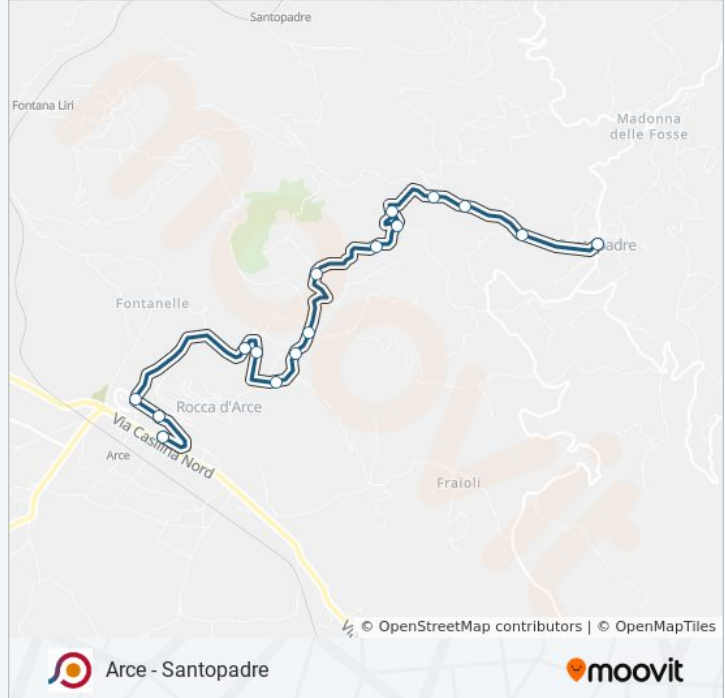

Arce - Santopadre

[Scarica L'App](#)

La linea bus COTRAL (Arce - Santopadre) ha 2 percorsi. Durante la settimana è operativa:

(1) Arce Bv (Via Magni)→Santopadre | Piazza Marconi: 17:05(2) Arce Bv (Via Marconi)→Santopadre | Piazza Marconi: 10:05 - 17:15

Usa Moovit per trovare le fermate della linea bus COTRAL più vicine a te e scoprire quando passerà il prossimo mezzo della linea bus COTRAL

Direzione: Arce Bv (Via Magni)→Santopadre | Piazza Marconi

16 fermate

[VISUALIZZA GLI ORARI DELLA LINEA](#)

Arce Bv (Via Magni)
Arce Bv (Via Marconi)
Arce | Piazza Umberto I
Rocca D'Arce | Via Fontana Basso Via Pazzo
Rocca D'Arce | Fontana Dal Basso
Rocca D'Arce | Madonna Di Paris
Rocca D'Arce | Via Santa Lucia Via Pazzo
Rocca D'Arce | Santa Lucia
Rocca D'Arce | Via Collepizzuto Via Montenero
Rocca D'Arce | Via Collepizzuto Via Campo
Santopadre | Via Collepizzuto Via Campo Fico
Santopadre | Collepizzuto
Santopadre | Via Campo Fico Via Fontana Liri
Santopadre | Campo Del Fico
Santopadre | Via Don Corda Via Campo Fico
Santopadre | Piazza Marconi

Informazioni sulla linea bus COTRAL

Direzione: Arce Bv (Via Magni)→Santopadre | Piazza Marconi

Fermate: 16

Durata del tragitto: 30 min

La linea in sintesi:

Direzione: Arce Bv (Via Marconi)→Santopadre | Piazza Marconi