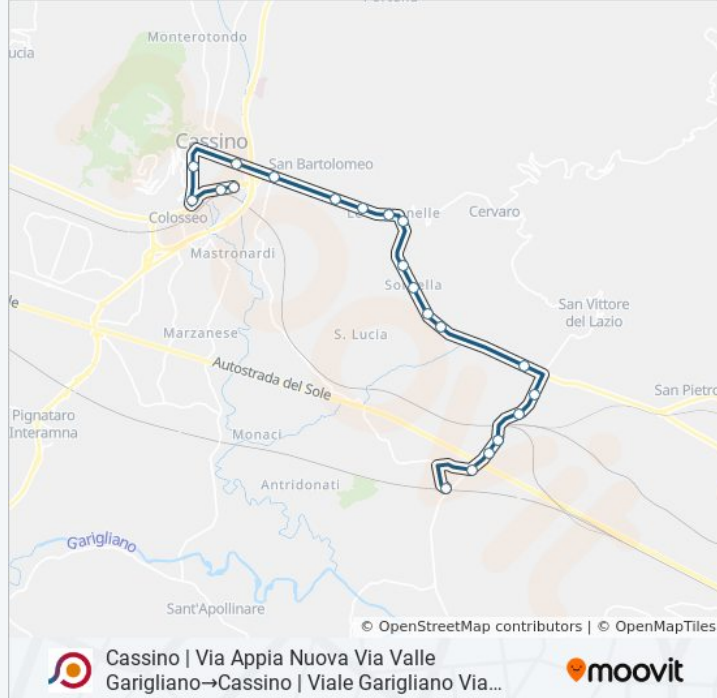

## Cassino | Via Appia Nuova Via Valle Garigliano→Cassino | Viale Garigliano Via Volturno

[Scarica L'App](#)

La linea bus COTRAL Cassino | Via Appia Nuova Via Valle Garigliano→Cassino | Viale Garigliano Via Volturno ha una destinazione. Durante la settimana è operativa:

**Direzione: Cassino | Via Appia Nuova Via Valle  
Garigliano→Cassino | Viale Garigliano Via  
Volturno**

20 fermate

[VISUALIZZA GLI ORARI DELLA LINEA](#)

Cassino | Via Appia Nuova Via Valle Garigliano

Cassino | San Cesareo

### Informazioni sulla linea bus COTRAL

**Direzione:** Cassino | Via Appia Nuova Via Valle  
Garigliano→Cassino | Viale Garigliano Via Volturno

**Fermate:** 20

**Durata del tragitto:** 30 min

**La linea in sintesi:**

Cassino Staz. FS (Garigliano)

Cassino | Viale Garigliano Via Volturno

Orari, mappe e fermate della linea bus COTRAL disponibili in un PDF su [moovitapp.com](https://moovitapp.com). Usa [App Moovit](#) per ottenere tempi di attesa reali, orari di tutte le altre linee o indicazioni passo-passo per muoverti con i mezzi pubblici a Roma e Lazio.