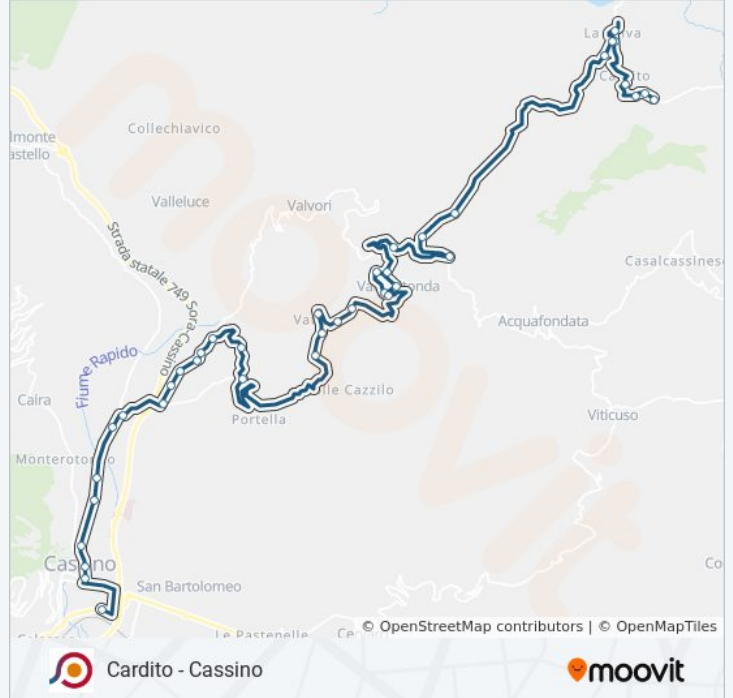

Informazioni sulla linea bus COTRAL

Direzione: Vallerotonda | Capolinea Via Vandra→Cassino | Viale Garigliano Via Volturno

Fermate: 39

Durata del tragitto: 82 min

La linea in sintesi:

Vallerotonda | Vettese

Sant'Elia | Via Carponete Via Guado

Sant'Elia | Via Chiusanova Via Madonnella

Sant'Elia | Via Chiusanova Via Pezzogrande

Sant'Elia | Via Chiusanova Via San Paolo

Cassino | Via Chiusanova Via Sferracavalli

Cassino | Via Sferracavalli Via Laro

Cassino | Via Sferracavalli Via Cimino

Cassino | Via Sferracavalli (Acquapark)

Cassino | Casa Circondariale

Cassino | Via 20 Settembre Via Marconi

Cassino | Via De Nicola Corso Repubblica

Cassino | Viale Europa

Cassino | Viale Garigliano Via Volturno

Orari, mappe e fermate della linea bus COTRAL disponibili in un PDF su moovitapp.com. Usa [App Moovit](https://moovitapp.com) per ottenere tempi di attesa reali, orari di tutte le altre linee o indicazioni passo-passo per muoverti con i mezzi pubblici a Roma e Lazio.