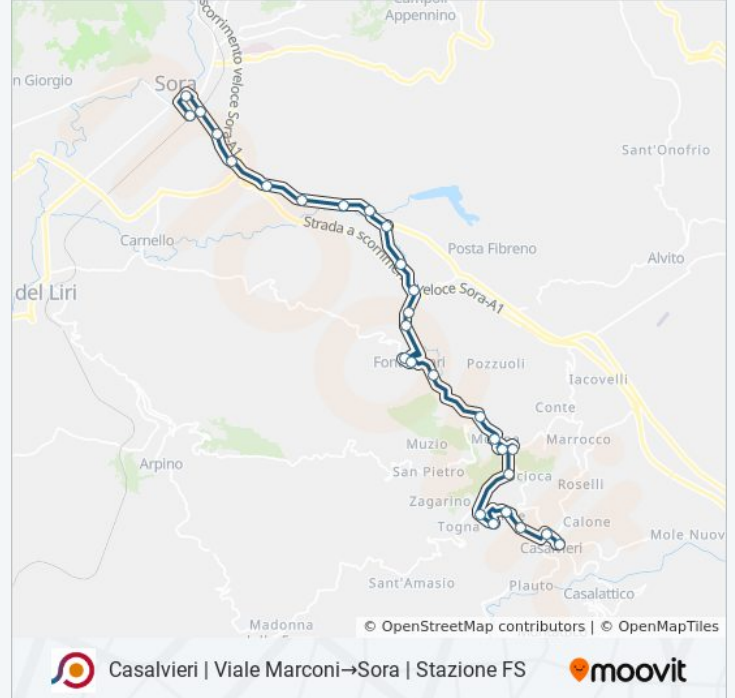

Casalvieri | Viale Marconi→Sora | Stazione FS

Scarica L'App

La linea bus COTRAL Casalvieri | Viale Marconi→Sora | Stazione FS ha una destinazione. Durante la settimana è operativa:

(1) Casalvieri | Viale Marconi→Sora | Stazione FS: 14:25

Usa Moovit per trovare le fermate della linea bus COTRAL più vicine a te e scoprire quando passerà il prossimo mezzo della linea bus COTRAL

Direzione: Casalvieri | Viale Marconi→Sora | Stazione FS

28 fermate

Informazioni sulla linea bus COTRAL

Direzione: Casalvieri | Viale Marconi→Sora | Stazione FS

Fermate: 28

Durata del tragitto: 32 min

La linea in sintesi:

Broccostella | Via Vandra Via Pesca

Broccostella | Ponte Tapino

Broccostella | Via Stella Via Vado Mola

Broccostella | Piazza Municipio

Sora | Via Sferracavallo Via Villa Carrara

Sora | Via Sferracavallo Via Corona

Sora | Stadio

Sora | Piazza Savona

Sora | Stazione FS

Orari, mappe e fermate della linea bus COTRAL disponibili in un PDF su moovitapp.com. Usa [App Moovit](https://moovitapp.com) per ottenere tempi di attesa reali, orari di tutte le altre linee o indicazioni passo-passo per muoverti con i mezzi pubblici a Roma e Lazio.