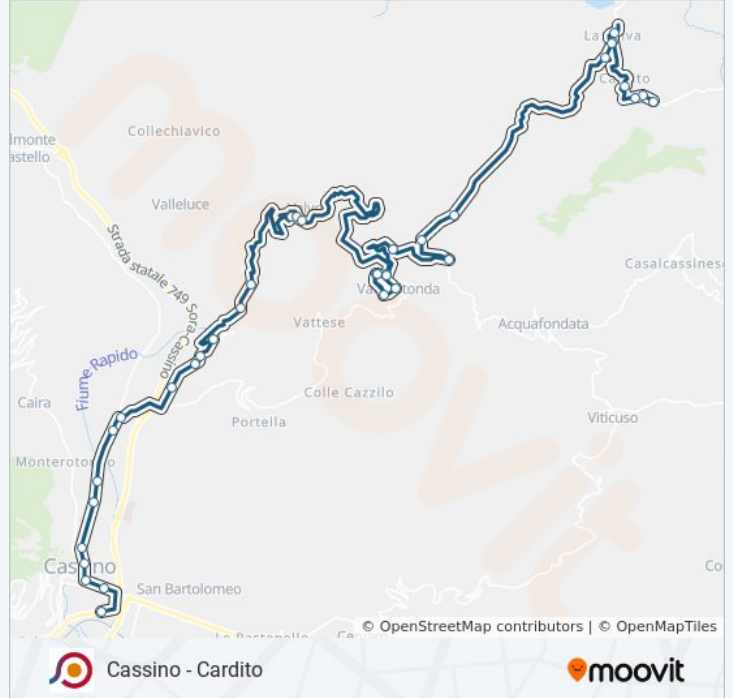

Informazioni sulla linea bus COTRAL

Direzione: Cassino | Viale Garigliano Via Volturmo→Vallerotonda | Capolinea Via Vandra

Fermate: 38

Durata del tragitto: 80 min

La linea in sintesi:

Vallerotonda | Via Sant'Antuono

Vallerotonda | Cimitero

Vallerotonda | Piazza Duomo

Bivio Per Vallerotonda (Sp132 Staz. Cc)

Vallerotonda | Cimitero

Vallerotonda | Via Sant'Antuono

Vallerotonda | Via Croce

Vallerotonda | Via Cardito (Diramazione)

Vallerotonda | Via Cardito (Diramazione)

Vallerotonda | Via Cardito (Km 1)

Vallerotonda | Via Cardito (Km 2)

Vallerotonda | Collecataccio

Vallerotonda | Via Vandra Via Selva

Vallerotonda | La Selva

Vallerotonda | Via Vandra Via Selva

Vallerotonda | Cardito

Vallerotonda | Cerrogrosso

Vallerotonda | Pagliaccio

Vallerotonda | Capolinea Via Vandra

Orari, mappe e fermate della linea bus COTRAL disponibili in un PDF su moovitapp.com. Usa App Moovit per ottenere tempi di attesa reali, orari di tutte le altre linee o indicazioni passo-passo per muoverti con i mezzi pubblici a Roma e Lazio.