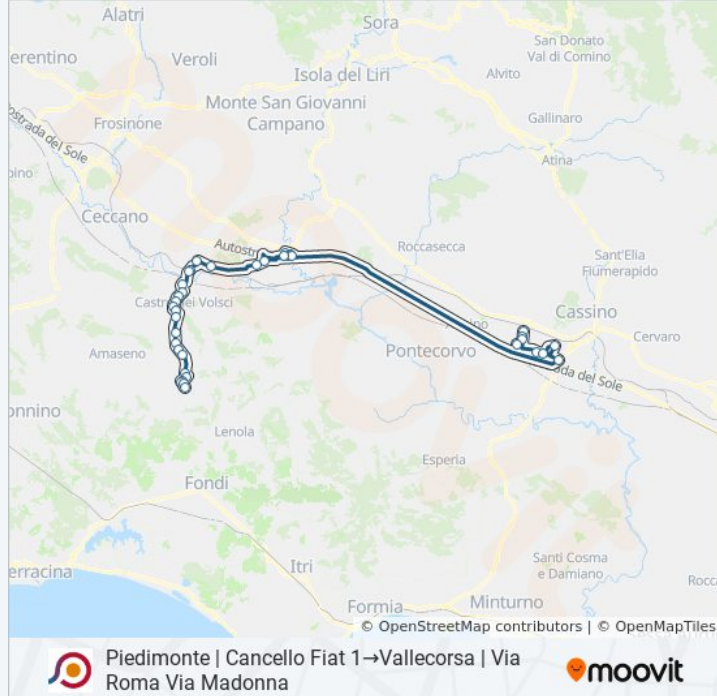

**Direzione: Piedimonte | Cannello Fiat  
1 → Vallecorsa | Via Roma Via Madonna**

35 fermate

[VISUALIZZA GLI ORARI DELLA LINEA](#)

Piedimonte | Cannello Fiat 1  
Piedimonte | Cannello Fiat 2  
Piedimonte | Cannello Fiat 3  
Piedimonte | Cannello Fiat 4  
Villa S. Lucia | Sacchi  
Cassino | Via Cerro  
Cassino | Via Cerrone  
Cassino | Via Ausonia Via San Nicola  
Ceprano | Via Alfieri  
Ceprano | Via Riviera Liri  
Ceprano | Piazza Martiri  
Ceprano | Via Moro Via Campidoglio  
Ceprano | Via Caragno (Casello)  
Ceprano | Via Caragno Via Valle Vona  
Pofi | Via Caragno Via Carbuna  
Pofi | Via Caragno Via Casilina Sud  
Pofi | Via Casilina Sud Via Castagnola  
Castro Pofi Staz. FS  
Castro | Via Pofi Via San Giacomo

### Informazioni sulla linea bus COTRAL

**Direzione:** Piedimonte | Cannello Fiat 1 → Vallecorsa  
| Via Roma Via Madonna

**Fermate:** 35

**Durata del tragitto:** 70 min

**La linea in sintesi:**

Castro | Madonna Del Piano

Vallecorsa | Via Castro (Km 23)

Vallecorsa | Via Castro (Km 23)

Vallecorsa | Via Roma Via Ulivi

Vallecorsa | Via Roma, 130

Vallecorsa | Via Roma Via Madonna Carmine

Vallecorsa | Via Roma Via Palma

Vallecorsa | Via Roma Via Curzio

Vallecorsa | Via Roma Via Madonna

Orari, mappe e fermate della linea bus COTRAL disponibili in un PDF su [moovitapp.com](https://moovitapp.com). Usa [App Moovit](https://moovitapp.com) per ottenere tempi di attesa reali, orari di tutte le altre linee o indicazioni passo-passo per muoverti con i mezzi pubblici a Roma e Lazio.