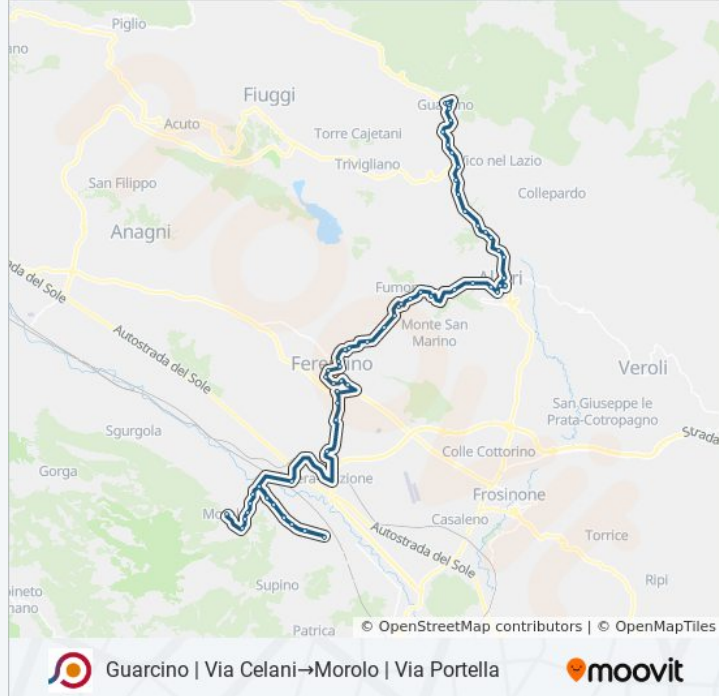

Alatri | Porta San Francesco

Alatri | Via De Gasperi Via Madonna Sanità

Alatri | Via Corsa Cavalli Via Vicero

Alatri | Via Ferentino Via Santa Caterina

Alatri | Via Ferentino Via Monte S. Marino

Fumone | Via Alatri (Km 6)

Ferentino | Monticchio

Morolo | Cimitero

Morolo | Madonna Del Piano

Morolo | Via Del Tagliato

Morolo | Contrada Sassone

Supino | Via Morolense Via Sant'Anna

Supino | Via Morolense Via Cona Popolo

Supino | Via Morolense Via Mole

Morolo | Via Cerquotti Via Croce

Morolo | Via Cerquotti Via Icone

Morolo | Via Cerquotti Via Penticello

Morolo (Valle S. Angelo /Sp 57 Km 2.700)

Morolo | Via Portella

Orari, mappe e fermate della linea bus COTRAL disponibili in un PDF su [moovitapp.com](https://moovitapp.com). Usa [App Moovit](#) per ottenere tempi di attesa reali, orari di tutte le altre linee o indicazioni passo-passo per muoverti con i mezzi pubblici a Roma e Lazio.