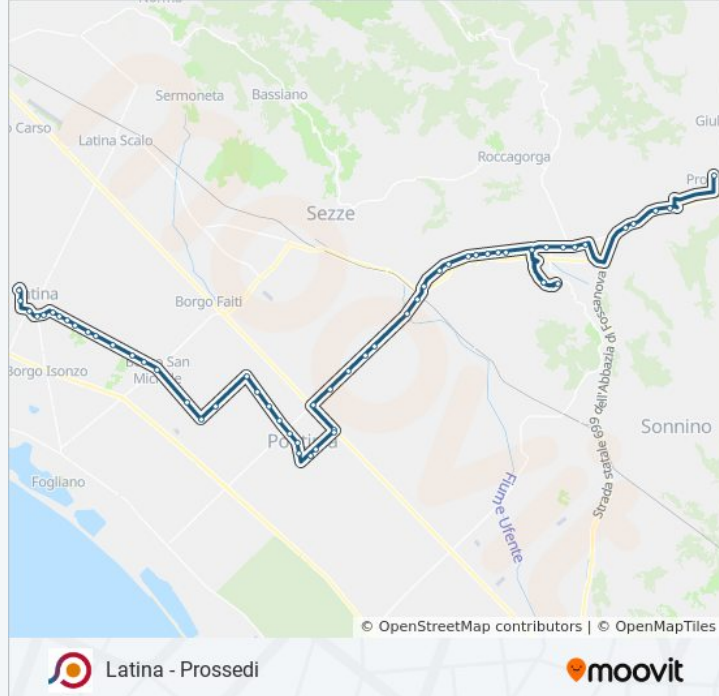

Latina | Via Monti Lepini (Cacciatori)

Latina | Via Monti Lepini (Km 49)

Latina | Borgo San Michele

Latina | Str. Capograssa Via Giulia

Latina | Capograssa

Latina | Via Migliara 45 Str. Madonna Giulia

Latina | Casal Traiano

Priverno | Via Monti Lepini Via Fascia

Priverno | Via Monti Lepini Via Staffaro

Priverno | Via Monti Lepini (Svincolo Superstrada)

Priverno | Via Monti Lepini Via De Gasperi

Priverno | Via Monti Lepini Via Formillo

Priverno | Via Monti Lepini Via Ponte Barilotto

Priverno | Via Torretta Rocchigiana

Priverno | Cimitero

Priverno | Terminal Bus

Priverno | Cimitero

Priverno | Via Monti Lepini Via Lago Vignali

Priverno | Via Monti Lepini Via Font. Noce

Priverno | Parco Archeologico

Priverno | Montalcide

Priverno | Via Monti Lepini (Mezzagosto)

Priverno | Via Monti Lepini (Km 23)

Prossedi | Via Monti Lepini (Porera)

Prossedi | Via Monti Lepini Via Marittima