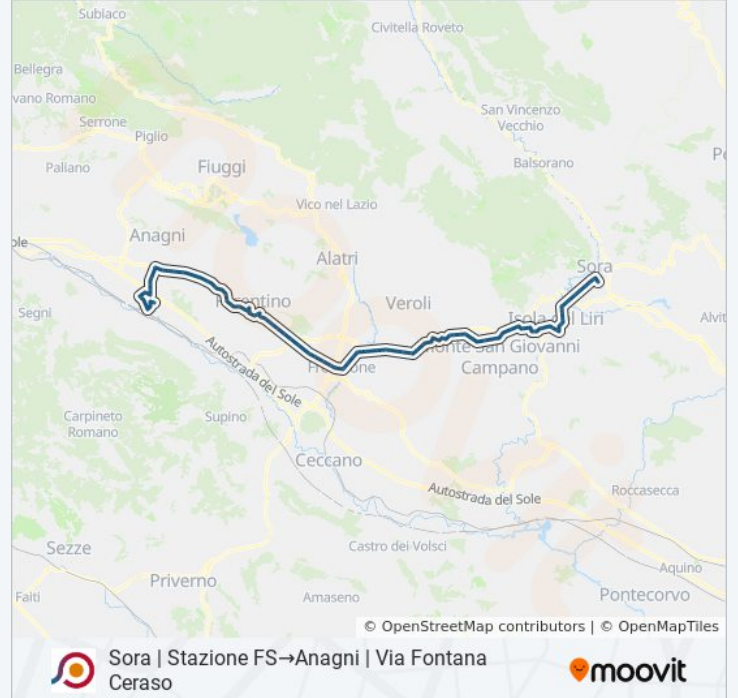

Veroli | Ponte Vasagalli

Veroli | Via Mă Ria Via Colle Pelero

Veroli | Via Mă Ria Via Colle Morgatto

Veroli | San Filippo

Veroli | Pescara

Veroli | Via Mă Ria (Svincolo Superstrada)

Veroli | Morate

Frosinone | Via Maria Via Cona

Frosinone | Via Maria Via Plinio

Frosinone | Via Maria Via Tiburtina

Frosinone | Piazzale De Matheis

Frosinone | Via Casilina Via Fiuggi

Frosinone | Via Casilina Via Powell

Frosinone | Via Casilina Via Colle Fiore

Alatri | Quaraticciolo

Ferentino | Colle San Pietro

Ferentino | Via Casilina (Roana)

Ferentino | Via Casilina (Km 79)

Ferentino | Via Casilina (Km 78)

Ferentino | Via Casilina (Km 77)

Ferentino | Via Casilina Via Trinelle