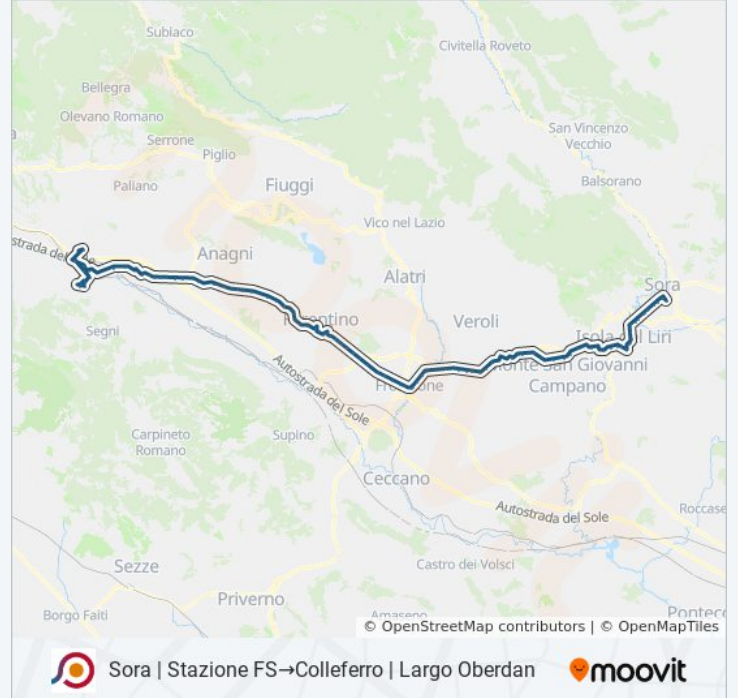

Informazioni sulla linea bus COTRAL

Direzione: Sora | Stazione FS→Colleferro | Largo Oberdan

Fermate: 100

Durata del tragitto: 95 min

La linea in sintesi:

Isola Liri | Via Roma Via Madonna Neve

Castelliri | Via Roma Via Montecassino

Veroli | Ponte Vasagalli

Veroli | Via Mă Ria Via Colle Pelero

Veroli | Via Mă Ria Via Colle Morgatto

Veroli | San Filippo

Veroli | Pescara

Veroli | Via Mă Ria (Svincolo Superstrada)

Veroli | Morate

Frosinone | Via Maria Via Cona

Frosinone | Via Maria Via Plinio

Frosinone | Via Maria Via Tiburtina

Frosinone | Piazzale De Matheis

Frosinone | Via Casilina Via Fiuggi

Frosinone | Via Casilina Via Powell

Frosinone | Via Casilina Via Colle Fiore

Alatri | Quaraticciolo

Ferentino | Colle San Pietro

Ferentino | Via Casilina (Roana)

Ferentino | Via Casilina (Km 79)

Ferentino | Via Casilina (Km 78)

Ferentino | Via Casilina (Km 77)

Ferentino | Via Casilina Via Trinelle