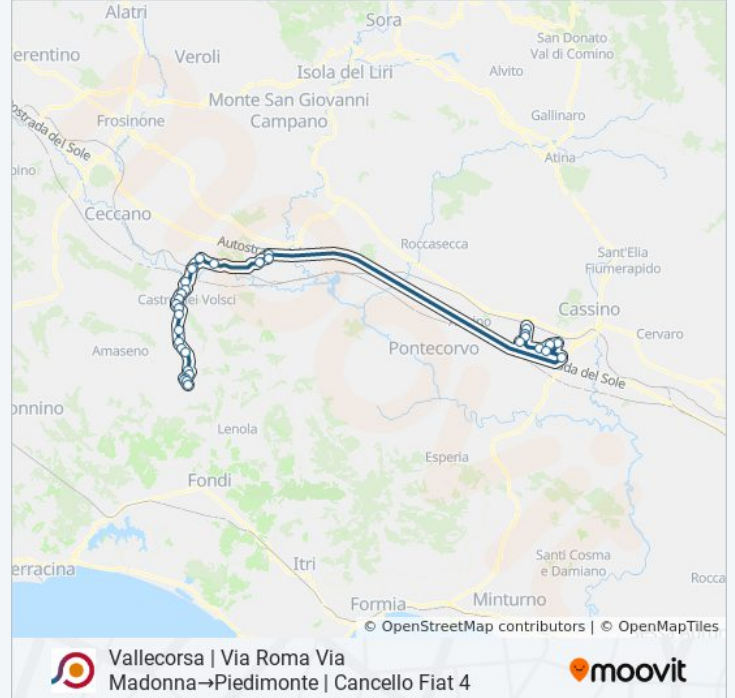

Direzione: Vallecorsa | Via Roma Via Madonna→Piedimonte | Cannello Fiat 4

30 fermate

[VISUALIZZA GLI ORARI DELLA LINEA](#)

Vallecorsa | Via Roma Via Madonna
Vallecorsa | Via Roma Via Curzio
Vallecorsa | Via Roma Via Palma
Vallecorsa | Via Roma Via Madonna Carmine
Vallecorsa | Via Roma, 130
Vallecorsa | Via Roma Via Ulivi
Vallecorsa | Via Castro (Km 23)
Vallecorsa | Via Castro (Km 23)
Vallecorsa | Via Castro (Km 22)
Castro | Via Vallecorsa (Km 21)
Castro | Via Vallecorsa Via Valle Reale
Castro | Via Vallecorsa Via S. Tamaro
Castro | Via Vallecorsa Via Gugliette
Castro | Cimitero
Castro | Campo Sportivo
Castro | Madonna Del Piano
Castro | Via Pofi Via San Giacomo
Castro Pofi Staz. FS
Pofi | Via Casilina Sud Via Castagnola

Informazioni sulla linea bus COTRAL

Direzione: Vallecorsa | Via Roma Via Madonna→Piedimonte | Cannello Fiat 4

Fermate: 30

Durata del tragitto: 64 min

La linea in sintesi:

Pofi | Via Caragno Via Casilina Sud

Pofi | Via Caragno Via Carbuna

Ceprano | Via Caragno Via Valle Vona

Ceprano | Via Caragno (Casello)

Cassino | Via Ausonia Via San Nicola

Cassino | Via Cerrone

Cassino | Via Cerro

Villa S. Lucia | Sacchi

Piedimonte | Cancelli Fiat 1

Piedimonte | Cancelli Fiat 2

Piedimonte | Cancelli Fiat 4

Orari, mappe e fermate della linea bus COTRAL disponibili in un PDF su moovitapp.com. Usa [App Moovit](#) per ottenere tempi di attesa reali, orari di tutte le altre linee o indicazioni passo-passo per muoverti con i mezzi pubblici a Roma e Lazio.