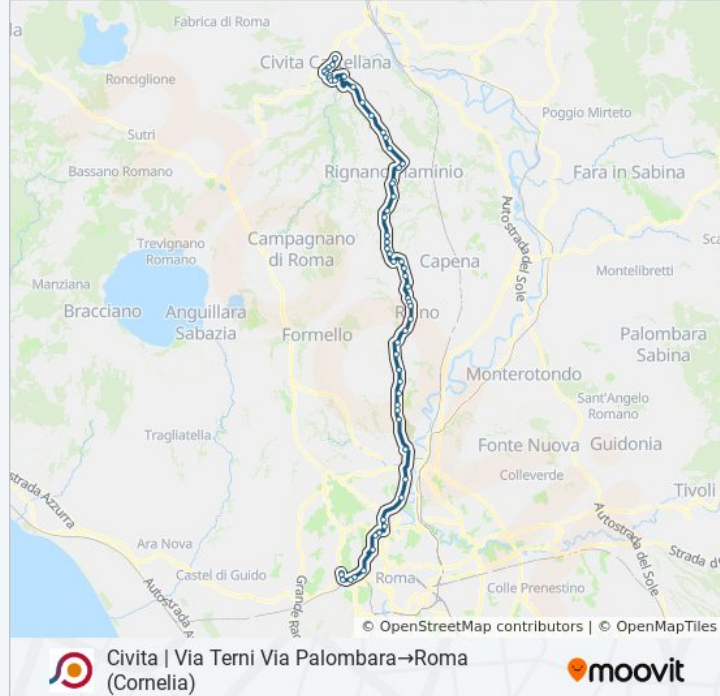

Roma | Via Flaminia Via Vignanello

Piazza Saxa Rubra

Stazione Saxa Rubra

Roma | Via Flaminia (Grottarossa)

C.so Francia/Vigna Stelluti

C.so Francia/Flaminia

Lgt. M.Ilo Diaz/Ponte Milvio

Lgt. M.Ilo Diaz/Min. Esteri

V.le Angelico/Maresciallo Giardino

Emo (Ma)

Valle Aurelia (Ma)

Baldo Degli Ubaldi/Albornoz

De La Salle (Ma)

Circonvallazione Cornelia Incr. Via Tardini

Roma (Cornelia)

Orari, mappe e fermate della linea bus COTRAL disponibili in un PDF su moovitapp.com. Usa [App Moovit](#) per ottenere tempi di attesa reali, orari di tutte le altre linee o indicazioni passo-passo per muoverti con i mezzi pubblici a Roma e Lazio.