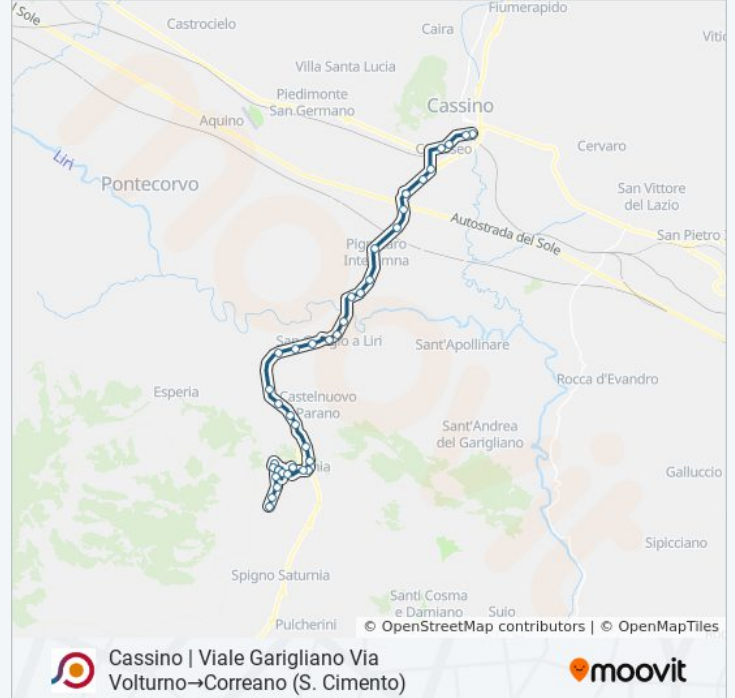

Cassino | Viale Garigliano Via Volturno→Correano (S. Cimento)

[Scarica L'App](#)

La linea bus COTRAL Cassino | Viale Garigliano Via Volturno→Correano (S. Cimento) ha una destinazione. Durante la settimana è operativa:

Informazioni sulla linea bus COTRAL

Direzione: Cassino | Viale Garigliano Via Volturno→Correano (S. Cimento)

Fermate: 37

Durata del tragitto: 45 min

La linea in sintesi:

Castelnuovo Parano | Via Ausonia Via Frasso

Ausonia | Via Selvacara Str. Cerquelle

Ausonia | Via Selvacara Via Margherita

Ausonia | Piazza Piccolino

Ausonia | Via Umberto

Ausonia | Selvacara

Ausonia | Piazza Piccolino

Ausonia | Str. Correano Via Fontanella

Ausonia | Str. Correano Str. La Forma

Ausonia | Str. Correano Str. Font. Fico

Correano (S. Cimento)

Orari, mappe e fermate della linea bus COTRAL disponibili in un PDF su moovitapp.com. Usa [App Moovit](https://moovitapp.com) per ottenere tempi di attesa reali, orari di tutte le altre linee o indicazioni passo-passo per muoverti con i mezzi pubblici a Roma e Lazio.