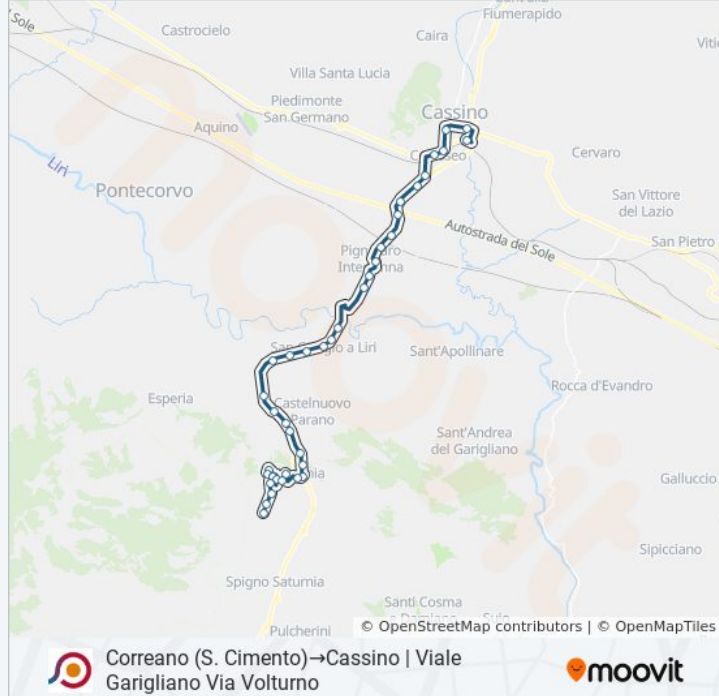

Correano (S. Cimento)→Cassino | Viale Garigliano Via Volturno

Scarica L'App

La linea bus COTRAL Correano (S. Cimento)→Cassino | Viale Garigliano Via Volturno ha una destinazione. Durante la settimana è operativa:

Direzione: Correano (S. Cimento)→Cassino | Viale Garigliano Via Volturno

39 fermate

[VISUALIZZA GLI ORARI DELLA LINEA](#)

- Correano (S. Cimento)
- Ausonia | Str. Correano Str. Font. Fico
- Ausonia | Str. Correano Str. La Forma
- Ausonia | Str. Correano Via Fontanella
- Ausonia | Piazza Piccolino
- Ausonia | Selvacara
- Ausonia | Via Umberto
- Ausonia | Piazza Piccolino
- Ausonia | Via Selvacara Via Margherita
- Ausonia | Via Selvacara Str. Cerquelle
- Ausonia | Cimitero
- Ausonia | Via Selvacava Via Orfanotrofia
- Ausonia | Via Selvacava Vico Bellini
- Ausonia | Via Dante
- Ausonia | Via Vigne
- Castelnuovo Parano | Via Ausonia Via Coreno
- Castelnuovo Parano | Sant'Antonio
- Castelnuovo Parano | Via Ausonia Via Frasso
- Castelnuovo Parano | Via Ausonia Via Esperia

Informazioni sulla linea bus COTRAL

Direzione: Correano (S. Cimento)→Cassino | Viale Garigliano Via Volturno

Fermate: 39

Durata del tragitto: 55 min

La linea in sintesi:

San Giorgio | Via Ausonia (Torricelli)

Cassino | Via Monti Aurunci

Cassino | Via Di Biasio Via Ausonia

Cassino | Facoltà Ingegneria

Cassino | Via De Nicola Corso Repubblica

Cassino | Viale Europa

Cassino | Viale Garigliano Via Volturmo

Orari, mappe e fermate della linea bus COTRAL disponibili in un PDF su moovitapp.com. Usa [App Moovit](https://moovitapp.com) per ottenere tempi di attesa reali, orari di tutte le altre linee o indicazioni passo-passo per muoverti con i mezzi pubblici a Roma e Lazio.