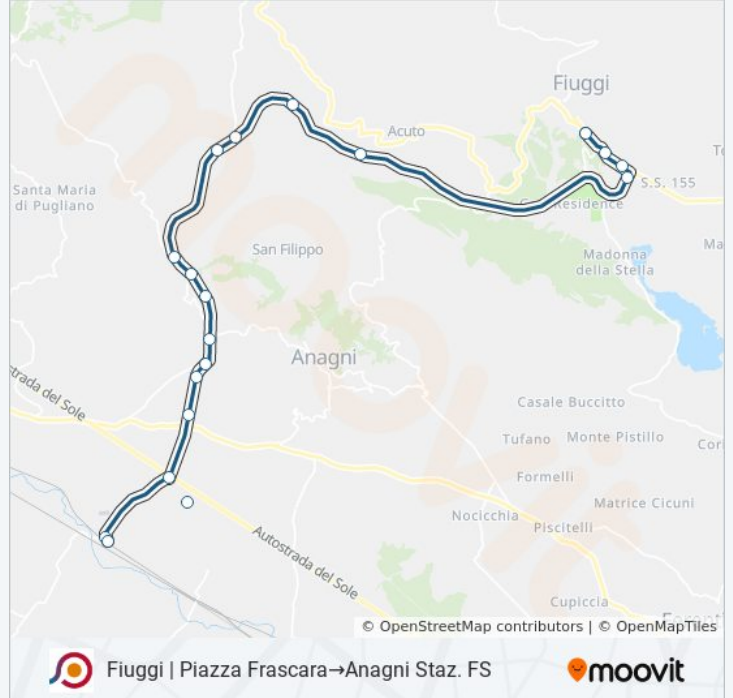

Fiuggi | Piazza Frascara→Anagni Staz. FS

[Scarica L'App](#)

La linea bus COTRAL (Fiuggi | Piazza Frascara→Anagni Staz. FS) ha 2 percorsi. Durante la settimana è operativa:
(1) Fiuggi | Piazza Frascara→Anagni Staz. FS: 04:15 - 21:00(2) Fiuggi | Piazzale D'Anticoli→Anagni Staz. FS: 05:55 - 15:30

Usa Moovit per trovare le fermate della linea bus COTRAL più vicine a te e scoprire quando passerà il prossimo mezzo della linea bus COTRAL

Direzione: Fiuggi | Piazza Frascara→Anagni Staz. FS

18 fermate

[VISUALIZZA GLI ORARI DELLA LINEA](#)

Fiuggi | Piazza Frascara
Fiuggi | Via Prenestina Via 4 Giugno
Fiuggi | Via Prenestina Via Betulle
Fiuggi | Viale Sport Via Prenestina
Acuto | Macerie
Piglio | Via Anticolana (Km 10)
Piglio | Via Anticolana Via Vadoscuro
Anagni | Via Anticolana (Km 8)
Anagni | Via Anticolana Via Paliano
Anagni | Bivio S. Filippo Torrice
Anagni | Via Anticolana (Km 4)
Anagni | Via Anticolana Via Cerere Navicella
Anagni | Via Anticolana Via Pascione
Anagni | Via Anticolana Via Casilina
Anagni | Via Anticolana Via Gavignano
Anagni | Valcanello
Anagni | Via Stazione Via Gavignano
Anagni Staz. FS

Informazioni sulla linea bus COTRAL**Direzione:** Fiuggi | Piazza Frascara→Anagni Staz. FS**Fermate:** 18**Durata del tragitto:** 35 min**La linea in sintesi:**

Direzione: Fiuggi | Piazzale D'Anticoli→Anagni Staz. FS