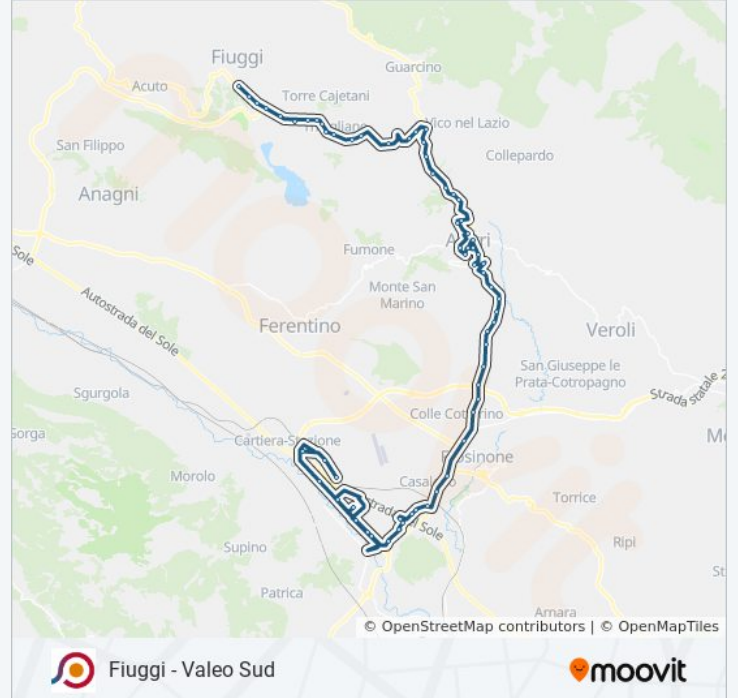

Fiuggi - Valeo Sud

Scarica L'App

La linea bus COTRAL Fiuggi - Valeo Sud ha una destinazione. Durante la settimana è operativa:

(1) Fiuggi | Piazza Frascara→Frosinone | Via Ponticelli: 04:35 - 20:35

Usa Moovit per trovare le fermate della linea bus COTRAL più vicine a te e scoprire quando passerà il prossimo mezzo della linea bus COTRAL

Alatri | Via Fiuggi Via Pezza

Alatri | Maddalena

Alatri | Via Fiuggi Via Riccio

Alatri | Via Fiuggi Via Uguaglianza

Alatri | Via Fiuggi Via Case Antonini

Alatri | Via Fiuggi Via Verolana

Alatri | Via Fiuggi Via Colletaiano

Alatri | Via Fiuggi Via Santa Cecilia

Alatri | Via Fiuggi Via Ceppo

Alatri | Via Fiuggi Via Ungheria

Alatri | Via Fiuggi Via Polonia

Frosinone | Via Fiuggi Via Campi

Frosinone | Piazza Madonna Della Neve

Frosinone | Via Monti Lepini Via Calvosa

Frosinone | Via Monti Lepini Via Mascagni

Frosinone | Via Valle Fioretta

Frosinone | Via Selvotta Via Fermi

Frosinone | Via Fermi Via Selvotta

Frosinone | Via Fermi (Sottopasso A1)

Frosinone | Via Eceetra Via Fermi