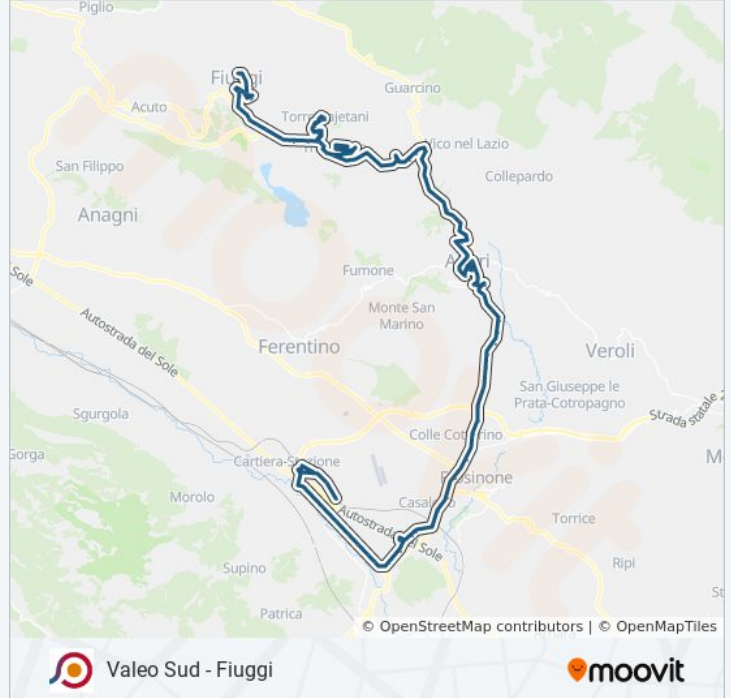

Frosinone | Piazza Madonna Della Neve

Frosinone | Via Fiuggi Via Campi

Alatri | Via Fiuggi Via Polonia

Alatri | Via Fiuggi Via Ungheria

Alatri | Via Fiuggi Via Ceppo

Alatri | Via Fiuggi Via Santa Cecilia

Alatri | Via Fiuggi Via Colletaiano

Alatri | Via Fiuggi Via Verolana

Alatri | Via Fiuggi Via Case Antonini

Alatri | Via Fiuggi Via Uguaglianza

Alatri | Via Fiuggi Via Riccio

Alatri | Maddalena

Alatri | Via Fiuggi Via Pezza

Alatri | Via Fiuggi Via Valle Carcara

Alatri | Via Fiuggi Via Porta S. Nicola

Alatri | Via Circonvallazione Via Fiuggi

Alatri | Via Circonvallazione Via Marconi

Alatri | Via Circonvallazione Viale Duca D'Aosta

Alatri | Porta San Francesco

Alatri | Via Madonna Sanità Via De Gasperi

Alatri | Via Madonna Sanità Via Colleprata

Alatri | Ospedale

Alatri | Zona Industriale

Alatri | Via Fiuggi Via Colleparado

Alatri | Via Fiuggi Via Pacciano

Alatri | Via Fiuggi Via 5 Strade

Alatri | Collelavena

Vico | Via Prenestina Via Mola Corte

Vico | Via Prenestina Via Croce

Vico | Via Prenestina Via Sublacense

Vico | Pitocco

Vico | Via Prenestina Via Maranillo

Vico | Via Prenestina (Km 19)