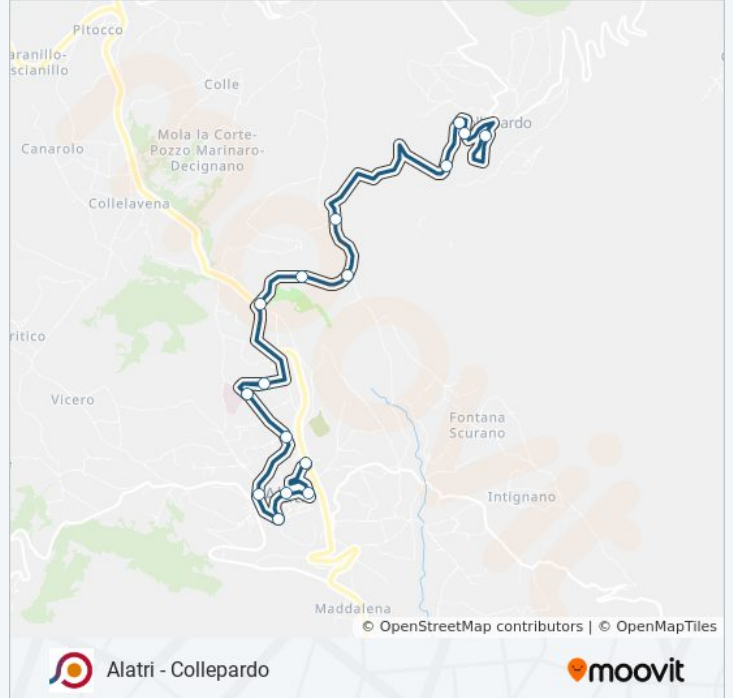

Informazioni sulla linea bus COTRAL

Direzione: Alatri | Ospedale→Colleparado | Via Marconi

Fermate: 17

Durata del tragitto: 22 min

La linea in sintesi:

**Direzione: Alatri | Via Circonvallazione Via
Fiuggi→Colleparado | Via Marconi**

16 fermate

[VISUALIZZA GLI ORARI DELLA LINEA](#)

- Alatri | Via Circonvallazione Via Fiuggi
- Alatri | Via Circonvallazione Via Marconi
- Alatri | Via Circonvallazione Viale Duca D'Aosta
- Alatri | Porta San Francesco
- Alatri | Via Madonna Sanità Via De Gasperi
- Alatri | Via Madonna Sanità Via Colleprata
- Alatri | Ospedale
- Alatri | Zona Industriale
- Alatri | Via Colleparado Via Fiuggi
- Alatri | Via Colleparado, 26
- Alatri | Via Colleparado Via Carano
- Alatri | Via Colleparado Via Aiello
- Colleparado | Via Alatri Via San Lorenzo
- Colleparado | Via Alatri Via Arciano
- Colleparado | Via Alatri Via Cannavine
- Colleparado | Via Marconi

Orari della linea bus COTRAL

Orari di partenza verso Alatri | Via Circonvallazione
Via Fiuggi→Colleparado | Via Marconi:

lunedì	06:05 - 14:20
martedì	06:05 - 14:20
mercoledì	06:05 - 14:20
giovedì	06:05 - 14:20
venerdì	06:05 - 14:20
sabato	06:05
domenica	Non in Servizio

Informazioni sulla linea bus COTRAL

Direzione: Alatri | Via Circonvallazione Via
Fiuggi→Colleparado | Via Marconi

Fermate: 16

Durata del tragitto: 25 min

La linea in sintesi:

Orari, mappe e fermate della linea bus COTRAL disponibili in un PDF su moovitapp.com. Usa [App Moovit](#) per ottenere tempi di attesa reali, orari di tutte le altre linee o indicazioni passo-passo per muoverti con i mezzi pubblici a Roma e Lazio.