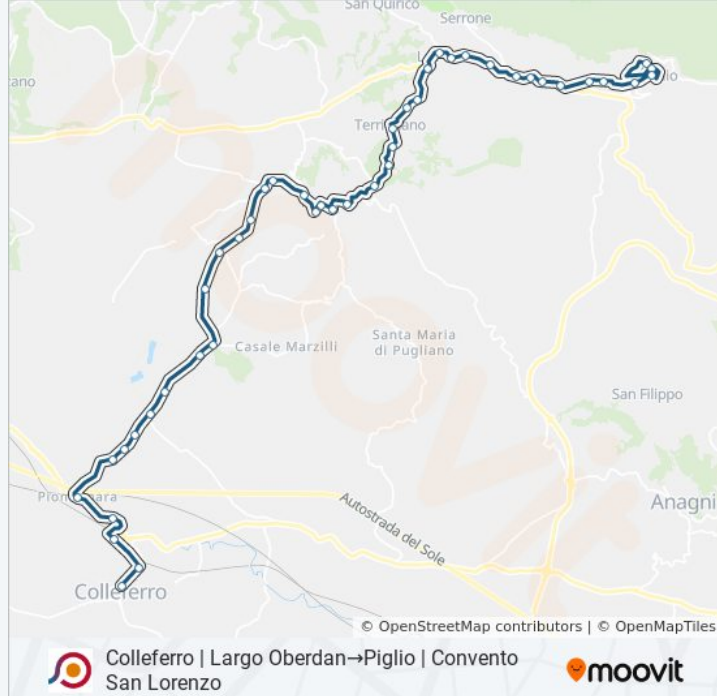

### Informazioni sulla linea bus COTRAL

**Direzione:** Colleferro | Largo Oberdan→Piglio | Convento San Lorenzo

**Fermate:** 44

**Durata del tragitto:** 50 min

**La linea in sintesi:**

Paliano | Via Fratelli Beguinot Via Tofa

Paliano | Via Palianese (Martinaccio)

Paliano | Terrignano

Serrone | Terrignano

Serrone | Via Palianese Via Prenestina

Serrone | Via Forese Via Prenestina

Serrone | La Forma

Serrone | Via Prenestina Via Felici

Serrone | Via Prenestina Via Berlinguer

Serrone | Via Prenestina Via Fattoria

Piglio | Via Prenestina (Km 44)

Piglio | Via Prenestina (Cona)

Piglio | Via Arcinazzo Via Prenestina

Piglio | Contrada San Giovanni

Piglio | Contrada Carcassano

Piglio | Contrada Cava

Piglio | Piazza 1° Maggio

Piglio | Via Piagge Via S. Antonio Borgo

Piglio | Convento San Lorenzo

Orari, mappe e fermate della linea bus COTRAL disponibili in un PDF su [moovitapp.com](https://moovitapp.com). Usa [App Moovit](https://moovitapp.com) per ottenere tempi di attesa reali, orari di tutte le altre linee o indicazioni passo-passo per muoverti con i mezzi pubblici a Roma e Lazio.