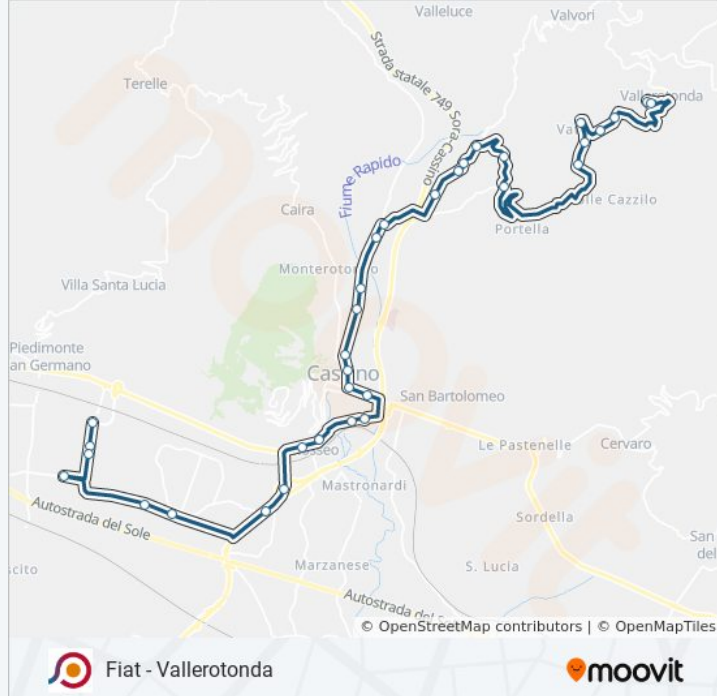

Informazioni sulla linea bus COTRAL

Direzione: Piedimonte | Cannello Fiat 1→Bivio Per Vallerotonda (Sp132 Staz. Cc)

Fermate: 33

Durata del tragitto: 50 min

La linea in sintesi:

Cassino | Via Chiusanova Via Sferracavalli

Sant'Elia | Via Chiusanova Via Pezzogrande

Sant'Elia | Via Carponete Via Guado

Sant'Elia | Via Calvario Via Oliveto

Sant'Elia | Piazza Risi

Sant'Elia | Via Vallerotonda (Km 3)

Sant'Elia | Via Vallerotonda Via Ceccafosca

Vallerotonda | Pozzo Cerreto

Vallerotonda | Via Sant'Elia (Km 9)

Vallerotonda | Vettese

Vallerotonda | Via Sant'Elia (Km 10)

Vallerotonda | Vallocchia Tesima

Vallerotonda | Via Sant'Elia Viale Repubblica

Bivio Per Vallerotonda (Sp132 Staz. Cc)

Orari, mappe e fermate della linea bus COTRAL disponibili in un PDF su moovitapp.com. Usa [App Moovit](https://moovitapp.com) per ottenere tempi di attesa reali, orari di tutte le altre linee o indicazioni passo-passo per muoverti con i mezzi pubblici a Roma e Lazio.